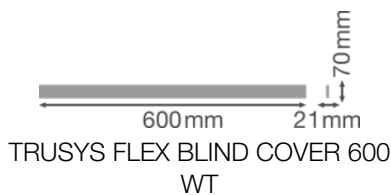

PRODUCTINFORMATIEBLAD

TRUSYS FLEX BLIND COVER 600 WT

TruSys® FLEX BLIND COVER | Afdekking voor montagerail

Productkenmerken

- Afdekking voor de montagerailsecties zonder gemonteerd armatuur
- Inclusief optionele zijafdekkingen voor armatuurinzetstukken

TECHNISCHE GEGEVENS

AFMETINGEN & GEWICHT

Lengte	600 mm
Breedte	70,0 mm
Hoogte	21 mm
Product gewicht	106,00 g

MATERIALEN & KLEUREN

Kleur van het product	Wit
Body materiaal	Polycarbonaat (pc)

TOEPASSING & MONTAGE