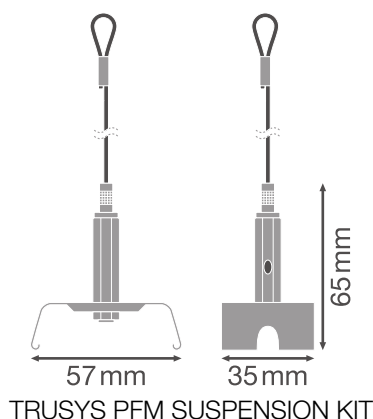

PRODUCTINFORMATIEBLAD

TruSys® PFM Suspension Kit

TruSys® PERFORMANCE Suspension Kit | Ophanging voor montagerail

Productkenmerken

- Set van twee verstelbare ophangsystemen

TECHNISCHE GEGEVENS

AFMETINGEN & GEWICHT

Lengte	57,0 mm
Breedte	35,0 mm
Hoogte	65 mm
Product gewicht	80,00 g
Kabellengte	3000 mm

MATERIALEN & KLEUREN

Kleur van het product	Wit
-----------------------	-----

TOEPASSING & MONTAGE

Montagelocatie	Montagerail
----------------	-------------

DOWNLOADS

LOGISTIEKE GEGEVENS

Productcode	Verpakkingseenheid (stuks per verpakking)	Afmetingen (lengte x breedte x hoogte)	Brutogewicht	Volume
4058075284234	BAG 2	35 mm x 57 mm x 65 mm	167.00 g	0.13 dm ³
4058075284241	Verzenddoos 100	440 mm x 440 mm x 180 mm	8745.00 g	34.85 dm ³