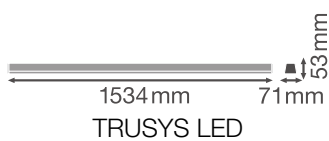

Productkenmerken

- Asymmetrische wallwasher lichtverdeling met uitstralingshoek van 45°
- Lichtopbrengst: tot 135 lm / W
- Vaste energietappen voor elektrische aansluiting
- Aluminiumbehuizing van hoge kwaliteit
- IP-klasse: IP20
- In de uniforme LEDVANCE designtaal (SCALE ontwerp)

Fotometrische gegevens

Lichtstroom	5700 lm
Lichtstroom efficiëntie	110 lm/W
Kleurtemperatuur	3000 K
Lichtkleur	Warm White
Kleurweergave-index Ra	≥ 80
Standaardafwijking van kleurproeven	≤ 3 sdc _m
Flikkervrij	Ja
Fotobiologische veiligheidsgroep EN62778	RG1
Fotobiologische veiligheidsgroep EN62471	RG1
Stralingshoek	45 °

LEDVANCE TruSys LED DALI 53W 3000K WW SI

LEDVANCE TruSys LED DALI 53W 3000K WW SI

AFMETINGEN & GEWICHT

Lengte	1534,00 mm
Breedte	71,00 mm
Hoogte	53,00 mm
Product gewicht	1800,00 g

MATERIALEN & KLEUREN

Kleur van het product	Zilver
Kleur behuizing	Zilver
Body materiaal	Aluminium
Materiaal afdekking	Polymethylmethacrylate (PMMA)
Materiaal van lichtuitstralend oppervlak	Polycarbonaat