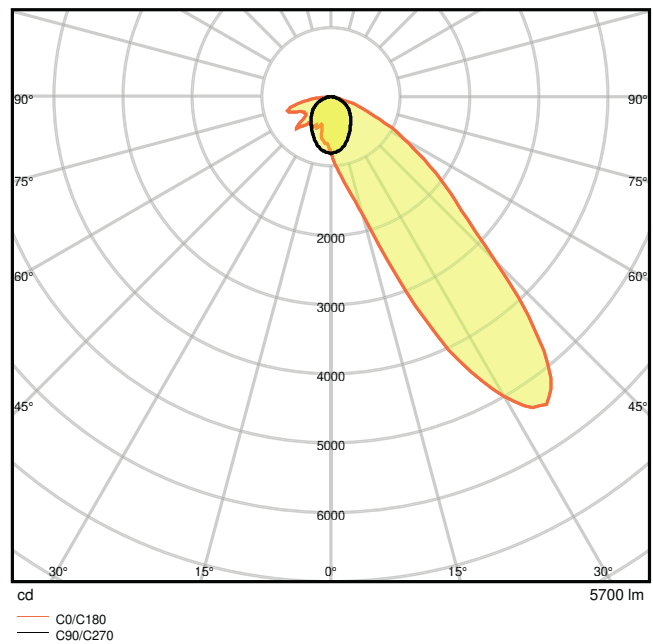

LEDVANCE TruSys LED DALI 53W 3000K WW SI

AFMETINGEN & GEWICHT

Lengte	1534,00 mm
Breedte	71,00 mm
Hoogte	53,00 mm
Product gewicht	1800,00 g

MATERIALEN & KLEUREN

Kleur van het product	Zilver
Kleur behuizing	Zilver
Body materiaal	Aluminium
Materiaal afdekking	Polymethylmethacrylate (PMMA)
Materiaal van lichtuitstralend oppervlak	Polycarbonaat