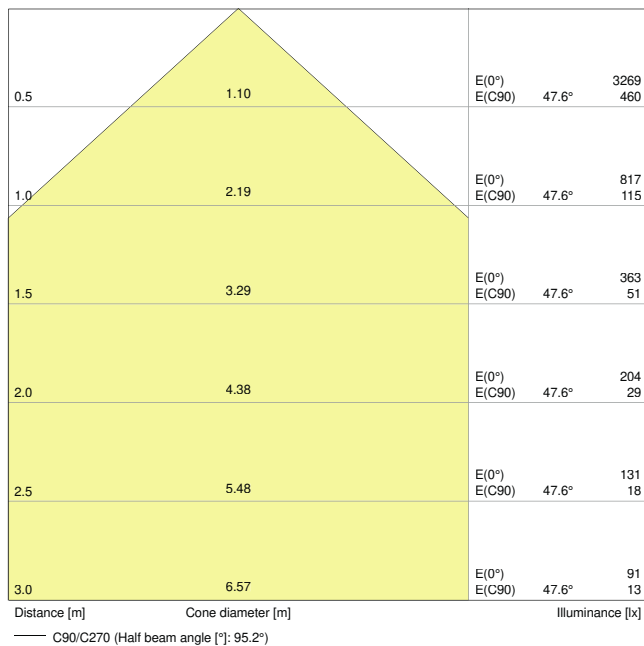

Productkenmerken

- Asymmetrische wallwasher lichtverdeling met uitstralingshoek van 45°
- Lichtopbrengst: tot 135 lm / W
- Vaste energietappen voor elektrische aansluiting
- Aluminiumbehuizing van hoge kwaliteit
- IP-klasse: IP20
- In de uniforme LEDVANCE designtaal (SCALE ontwerp)

Fotometrische gegevens

Lichtstroom	5700 lm
Lichtstroom efficiëntie	110 lm/W
Kleurtemperatuur	3000 K
Lichtkleur	Warm White
Kleurweergave-index Ra	≥ 80
Standaardafwijking van kleurproeven	≤ 3 sdc _m
Flikkervrij	Ja
Fotobiologische veiligheidsgroep EN62778	RG1
Fotobiologische veiligheidsgroep EN62471	RG1
Stralingshoek	45 °