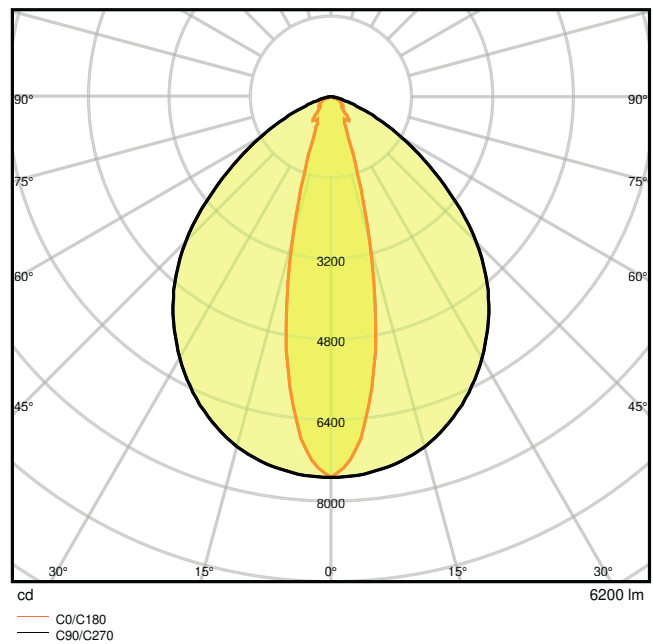

LEDVANCE TruSys LED DALI 53W 3000K NFL SI

Maße & Gewicht

Länge	1534,00 mm
Breite	71,00 mm
Höhe	53,00 mm
Produktgewicht	1800,00 g

Materialien & Farben

Produktfarbe	Silber
Gehäusefarbe	Silber
Gehäusematerial	Aluminium
Material Abdeckung	Polymethylmethacrylat (PMMA)
Material der lichtemittierenden Fläche	Polycarbonat (PC)