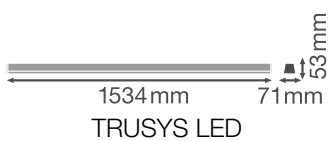

Maße & Gewicht

Länge	1534,00 mm
Breite	71,00 mm
Höhe	53,00 mm
Produktgewicht	1800,00 g

Materialien & Farben

Produktfarbe	Silber
Gehäusefarbe	Silber
Gehäusematerial	Aluminium
Material Abdeckung	Polymethylmethacrylat (PMMA)
Material der lichtemittierenden Fläche	Polycarbonat (PC)