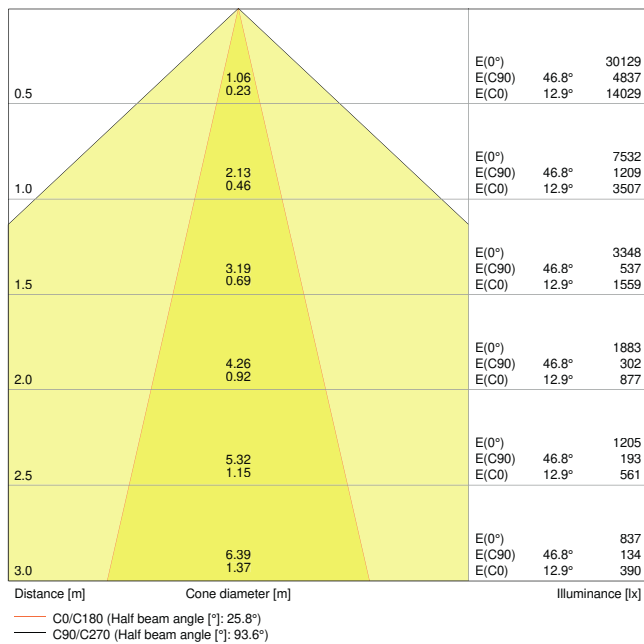

LEDVANCE TruSys LED DALI 53W 3000K NFL SI