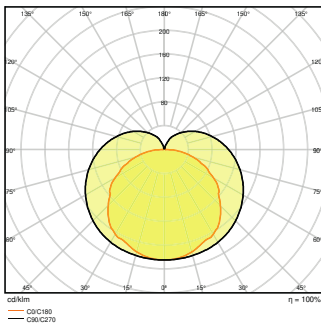

LN COMP SWITCH 300 4W 4000K
230V IP20

AFMETINGEN & GEWICHT

Lengte	313,00 mm
Breedte	28,00 mm
Hoogte	36,00 mm
Product gewicht	119,00 g