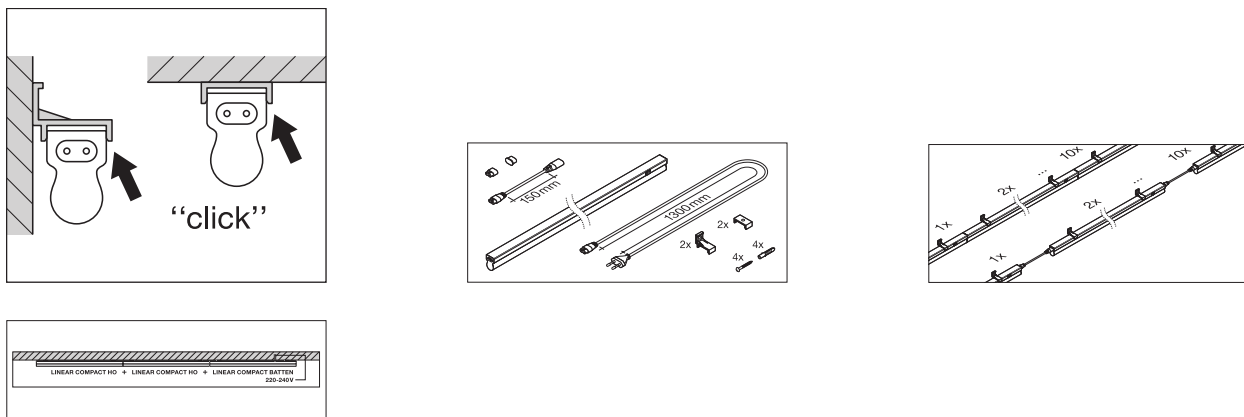

Productcode	Verpakkingseenheid (stuks per verpakking)	Afmetingen (lengte x breedte x hoogte)	Brutogewicht	Volume
4058075106109	Verzenddoos 25	558 mm x 223 mm x 180 mm	6590.00 g	22.40 dm³

De genoemde productcodes beschrijven de kleinste hoeveelheid die besteld kan worden. Eén verzendenheid kan bestaan uit één of meer afzonderlijke producten. Bij het plaatsen van een order enkele of veelvoud van de verpakkingseenheid invoeren.

AANVULLENDE CATALOGUSINFORMATIE

Referenties / Links

– Voor garantie zie www.benelux.ledvance.com/garantie

DISCLAIMER

Onder voorbehoud van verandering zonder kennisgeving. Fouten en drukfouten voorbehouden. Zorg ervoor dat u de meest recente versie gebruikt.