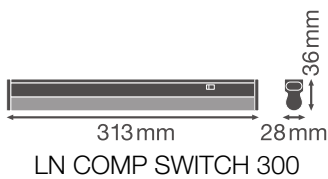

### Productkenmerken

- Ingebouwde schakelaar
- Tot 10 armaturen koppelbaar

- Doorzichtige einddoppen
- Uitvoeringen met lichtstroom 400 ... 1900 lm beschikbaar
- 5 verschillende lengtes beschikbaar
- Hoog lichtrendement: tot 112 lm/W
- Gloeidraadtest volgens IEC 60695-2-12: 850° C

### Fotometrische gegevens

Lichtstroom	450 lm
Lichtstroom efficiëntie	110 lm/W
Kleurtemperatuur	4000 K
Lichtkleur	Koel wit
Kleurweergave-index Ra	> 80
Standaardafwijking van kleurproeven	< 5 sdc <sub>m</sub>
Flikkervrij	Ja
Fotobiologische veiligheidsgroep EN62778	RG0
Stralingshoek	140 °

### AFMETINGEN & GEWICHT

Lengte	313,00 mm
Breedte	28,00 mm
Hoogte	36,00 mm
Product gewicht	119,00 g