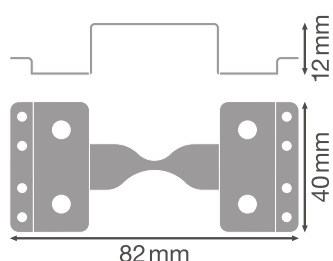

FICHE PRODUIT

LN INDV Lightline Connector

LINEAR IndiviLED® LIGHT LINE CONNECTOR | Eclisse pour mise en ligne continue

Avantages du produit

- Raccordement simple et rapide de luminaires pour installations en ligne continue
- Connecteur très solide pour une longue durée de vie

Caractéristiques du produit

- Connecteur H en acier avec vis pour raccordement en ligne

DONNÉES TECHNIQUES

DIMENSIONS ET POIDS

Longueur	82 mm
Largeur	40 mm
Hauteur	12 mm
Poids du produit	23,00 g

LN INDV LIGHTLINE CONNECTOR

DONNÉES LOGISTIQUES

Code produit	Unité d'emballage (Pièces/Unité)	Dimensions (longueur x largeur x hauteur)	Poids approximatif	Volume
4058075133341	SAC 1	130 mm x 90 mm x 20 mm	28.00 g	0.23 dm ³
4058075133358	Sac 4			