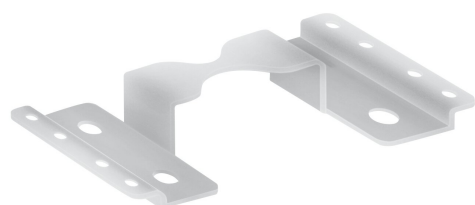

FICHE PRODUIT

LN INDV Lightline Connector

LINEAR IndiviLED® LIGHT LINE CONNECTOR | Eclisse pour mise en ligne continue

Avantages du produit

- Raccordement simple et rapide de luminaires pour installations en ligne continue
- Connecteur très solide pour une longue durée de vie

Caractéristiques du produit

- Connecteur H en acier avec vis pour raccordement en ligne

DONNÉES TECHNIQUES

DIMENSIONS ET POIDS

Longueur	82 mm
Largeur	40 mm
Hauteur	12 mm
Poids du produit	23,00 g

LN INDV LIGHTLINE CONNECTOR

Matériau & couleurs

Couleur du produit	Acier
Matériau de corps	Acier

CERTIFICATS ET NORMES

Résistance aux chocs de balle	Non
-------------------------------	-----

TÉLÉCHARGEMENTS

Textes pour appels d'offres	Nom du document
 Offres	LINEAR IndiviLED LIGHT LINE CONNECTOR Lightline Connector-FR