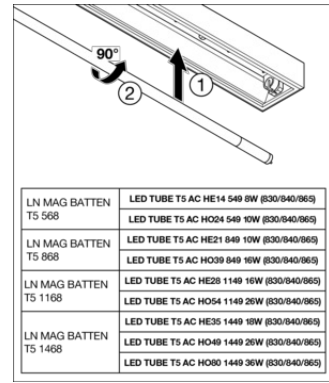

Referenties / Links

– Voor garantie zie www.benelux.ledvance.com/garantie

DISCLAIMER

Onder voorbehoud van verandering zonder kennisgeving. Fouten en drukfouten voorbehouden. Zorg ervoor dat u de meest recente versie gebruikt.