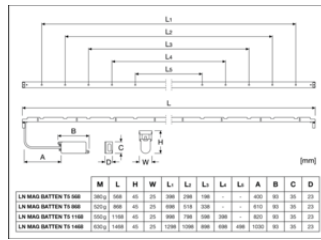

Referenties / Links

– Voor garantie zie www.benelux.ledvance.com/garantie

DISCLAIMER

Onder voorbehoud van verandering zonder kennisgeving. Fouten en drukfouten voorbehouden. Zorg ervoor dat u de meest recente versie gebruikt.