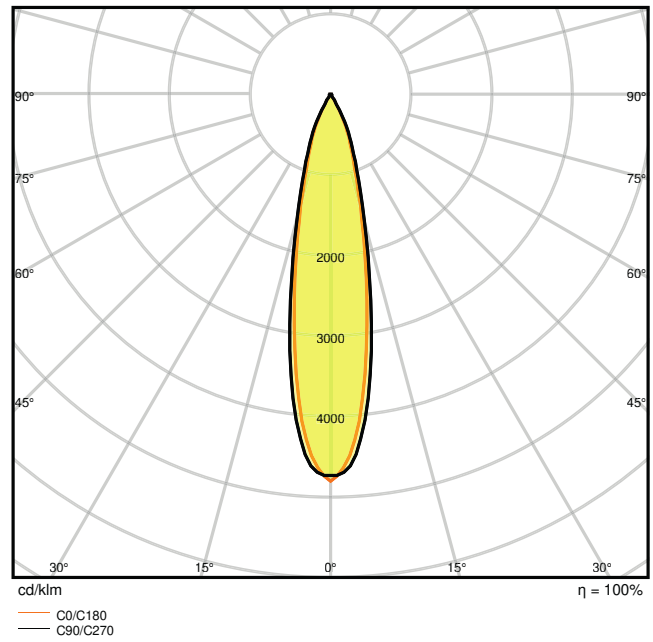

TRACK SP D95 55W3000K 90RA NFL BK