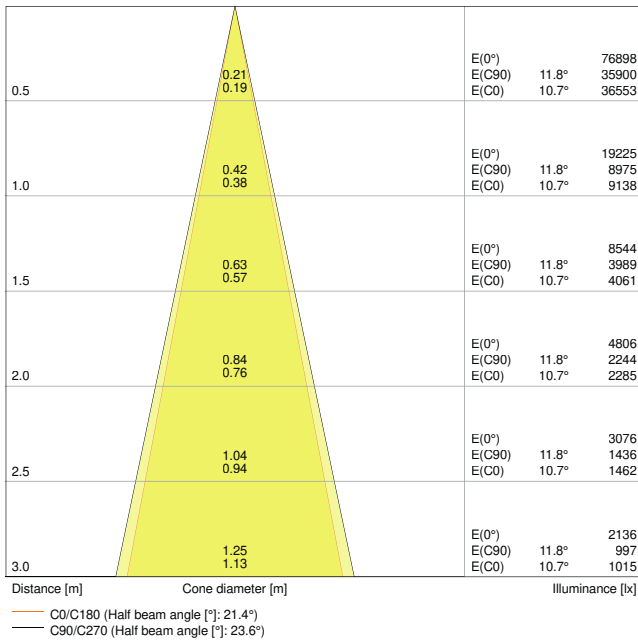

Productkenmerken

- Compacte tracklightspot met geïntegreerd voorschakelapparaat
- Draaihoek: 350 °, kantelhoek: 90 °
- Armaturefficiëntie: tot wel 80 lm/W
- Verkrijgbaar met kleurtemperatuur 3.000 K of 4.000 K

- Zeer goede kleurweergave-index R_a : 90
- Kleurweergave-index $R_{sub a} / sub 9$: 50
- Kleurconsistentie begin: ≤ 3 SDCM
- Uitgerust met reflectoren met een uitstralingshoek van 24°
- In de uniforme LEDVANCE designtaal (SCALE ontwerp)
- Robuuste gegoten aluminiumbehuizing
- Verkrijgbaar in mat wit (zoals RAL9016), mat zwart (zoals RAL9004) en betongrijs (zoals RAL7042)

Fotometrische gegevens

Lichtstroom	4000 lm
Lichtstroom efficiëntie	70 lm/W
Kleurtemperatuur	3000 K
Lichtkleur	Warm White
Kleurweergave-index Ra	90
Standaardafwijking van kleurproeven	≤ 3 sdc _m
Lichtsterkte	-
Flikkervrij	Ja
Flikkerwaarde Pst LM	-
Stroboscoopeffect waarde SVM	-
Fotobiologische veiligheidsgroep EN62778	RG1
Stralingshoek	24 °