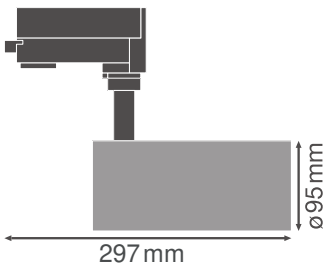

- Zeer goede kleurweergave-index R_a : 90
- Kleurweergave-index $R_{sub a} / sub 9$: 50
- Kleurconsistentie begin: ≤ 3 SDCM
- Uitgerust met reflectoren met een uitstralingshoek van 24°
- In de uniforme LEDVANCE designtaal (SCALE ontwerp)
- Robuuste gegoten aluminiumbehuizing
- Verkrijgbaar in mat wit (zoals RAL9016), mat zwart (zoals RAL9004) en betongrijs (zoals RAL7042)

Fotometrische gegevens

Lichtstroom	4000 lm
Lichtstroom efficiëntie	70 lm/W
Kleurtemperatuur	3000 K
Lichtkleur	Warm White
Kleurweergave-index Ra	90
Standaardafwijking van kleurproeven	≤ 3 sdc _m
Lichtsterkte	-
Flikkervrij	Ja
Flikkerwaarde Pst LM	-
Stroboscoopeffect waarde SVM	-
Fotobiologische veiligheidsgroep EN62778	RG1
Stralingshoek	24 °

TRACK SP D95 55W3000K 90RA NFL BK

TRACK SP D95 55W3000K 90RA NFL BK

AFMETINGEN & GEWICHT

Diameter	95,00 mm
Hoogte	297,00 mm
Product gewicht	1520,00 g

TRACK SP D95 BK

MATERIALEN & KLEUREN

Kleur van het product	Zwart
Kleur behuizing	Zwart
Body materiaal	Aluminium

Materiaal afdekking	Polymethylmethacrylate (PMMA)
Materiaal van lichtuitstralend oppervlak	Polycarbonaat
Glow Wire Test volgens IEC 60695-2-12	650 °C
Kwikgehalte	0.0 mg

TOEPASSING & MONTAGE

Omgevingstemperatuur bereik	-20...+40 °C
Type aansluiting	Adapter, 3-fasen
Type bescherming	IP20
Beschermklasse IK (Schok bestendi [PIM])	IK02
Dimbaar	Nee
Montagetype	Surface
Montagelocatie	Montagerail
Toepassingsomgeving	Indoor
Instelbaar	Ja
Vervangbare LED module	Niet vervangbaar