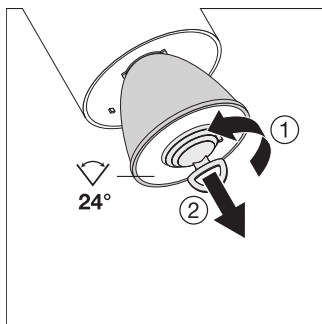

Aanbestedingsteksten	Naam document
Tender documenten	TRACKLIGHT SPOT D95 55W 55 W 3000 K 90RA NFL BK-NL

LOGISTIEKE GEGEVENS

Productcode	Verpakkingseenheid (stuks per verpakking)	Afmetingen (lengte x breedte x hoogte)	Brutogewicht	Volume
4058075113640	Vouwdoos 1	120 mm x 120 mm x 330 mm	1625.00 g	4.75 dm³
4058075113657	Verzenddoos 4	495 mm x 130 mm x 340 mm	6977.00 g	21.88 dm³

De genoemde productcodes beschrijven de kleinste hoeveelheid die besteld kan worden. Eén verzendenheid kan bestaan uit één of meer afzonderlijke producten. Bij het plaatsen van een order enkele of veelvoud van de verpakkingseenheid invoeren.

AANVULLENDE CATALOGUSINFORMATIE

Referenties / Links

– Voor garantie zie www.benelux.ledvance.com/garantie

DISCLAIMER

Onder voorbehoud van verandering zonder kennisgeving. Fouten en drukfouten voorbehouden. Zorg ervoor dat u de meest recente versie gebruikt.