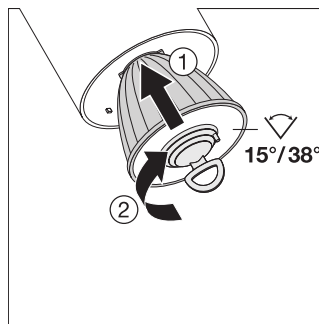

Aanbestedingsteksten	Naam document
Tender documenten	TRACKLIGHT SPOT D95 55W 55 W 3000 K 90RA NFL BK-NL

LOGISTIEKE GEGEVENS

Productcode	Verpakkingseenheid (stuks per verpakking)	Afmetingen (lengte x breedte x hoogte)	Brutogewicht	Volume
4058075113640	Vouwdoos 1	120 mm x 120 mm x 330 mm	1625.00 g	4.75 dm³
4058075113657	Verzenddoos 4	495 mm x 130 mm x 340 mm	6977.00 g	21.88 dm³

De genoemde productcodes beschrijven de kleinste hoeveelheid die besteld kan worden. Eén verzendenheid kan bestaan uit één of meer afzonderlijke producten. Bij het plaatsen van een order enkele of veelvoud van de verpakkingseenheid invoeren.

AANVULLENDE CATALOGUSINFORMATIE

Referenties / Links

– Voor garantie zie www.benelux.ledvance.com/garantie

DISCLAIMER

Onder voorbehoud van verandering zonder kennisgeving. Fouten en drukfouten voorbehouden. Zorg ervoor dat u de meest recente versie gebruikt.