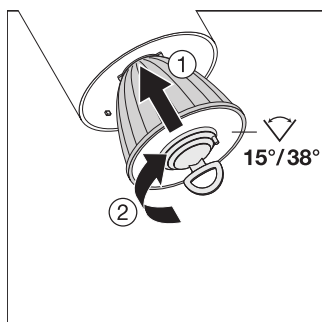

Fotometrische- en lichtontwerpbestanden	Naam document
ULD file (DIALux)	TRACKLIGHTSPOTD8535W35W4000K90RANFLBK
ROLF file (RELUX)	TRACK SP D85 35W-4000K
UGR file (UGR table)	TRACK SP D85 35W4000K 90RA NFL BK
LDC typ cone	TRACK SP D85 35W4000K 90RA NFL BK
LDC typ polar	TRACK SP D85 35W4000K 90RA NFL BK

CAD/BIM-bestanden	Naam document
BIM_Revit_3D	TRACKLIGHT SPOT
CAD_STEP_3D	TRACK SP D85

Aanbestedingsteksten	Naam document
Tender documenten	TRACKLIGHT SPOT D85 35W 35 W 4000 K 90RA NFL BK-NL

LOGISTIEKE GEGEVENS

Productcode	Verpakkingseenheid (stuks per verpakking)	Afmetingen (lengte x breedte x hoogte)	Brutogewicht	Volume
4058075113626	Vouwdoos 1	120 mm x 120 mm x 300 mm	1141.00 g	4.32 dm³
4058075113633	Verzenddoos 4	502 mm x 137 mm x 335 mm	4882.00 g	23.04 dm³

De genoemde productcodes beschrijven de kleinste hoeveelheid die besteld kan worden. Eén verzendeenheid kan bestaan uit één of meer afzonderlijke producten. Bij het plaatsen van een order enkele of veelvouden van de verpakkingseenheid invoeren.

AANVULLENDE CATALOGUSINFORMATIE