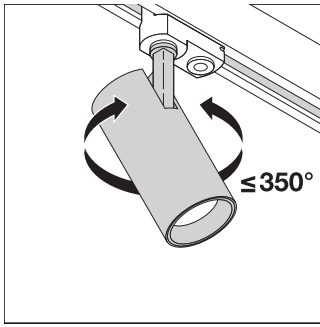

Referenties / Links

– Voor garantie zie www.benelux.ledvance.com/garantie

DISCLAIMER

Onder voorbehoud van verandering zonder kennisgeving. Fouten en drukfouten voorbehouden. Zorg ervoor dat u de meest recente versie gebruikt.