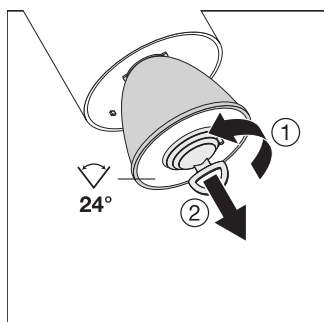

Fotometrische- en lichtontwerpbestanden	Naam document
ULD file (DIALux)	TRACKLIGHTSPOTD8535W35W4000K90RANFLBK
ROLF file (RELUX)	TRACK SP D85 35W-4000K
UGR file (UGR table)	TRACK SP D85 35W4000K 90RA NFL BK
LDC typ cone	TRACK SP D85 35W4000K 90RA NFL BK
LDC typ polar	TRACK SP D85 35W4000K 90RA NFL BK

CAD/BIM-bestanden	Naam document
BIM_Revit_3D	TRACKLIGHT SPOT
CAD_STEP_3D	TRACK SP D85

Aanbestedingsteksten	Naam document
Tender documenten	TRACKLIGHT SPOT D85 35W 35 W 4000 K 90RA NFL BK-NL

LOGISTIEKE GEGEVENS

Productcode	Verpakkingseenheid (stuks per verpakking)	Afmetingen (lengte x breedte x hoogte)	Brutogewicht	Volume
4058075113626	Vouwdoos 1	120 mm x 120 mm x 300 mm	1141.00 g	4.32 dm³
4058075113633	Verzenddoos 4	502 mm x 137 mm x 335 mm	4882.00 g	23.04 dm³

De genoemde productcodes beschrijven de kleinste hoeveelheid die besteld kan worden. Eén verzendeenheid kan bestaan uit één of meer afzonderlijke producten. Bij het plaatsen van een order enkele of veelvouden van de verpakkingseenheid invoeren.

AANVULLENDE CATALOGUSINFORMATIE