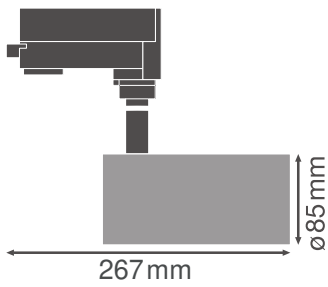

0.5	0.20 0.19	E(0°) 57627 E(C90) 27108 E(C0) 27629
1.0	0.41 0.37	E(0°) 14407 E(C90) 6777 E(C0) 6907
1.5	0.61 0.56	E(0°) 6403 E(C90) 3012 E(C0) 3070
2.0	0.81 0.74	E(0°) 3602 E(C90) 1694 E(C0) 1727
2.5	1.02 0.93	E(0°) 2305 E(C90) 1084 E(C0) 1105
3.0	1.22 1.11	E(0°) 1601 E(C90) 753 E(C0) 767

Distance [m] Cone diameter [m] Illuminance [lx]

— C0/C180 (Half beam angle [°]: 21.0°)  
— C90/C270 (Half beam angle [°]: 23.0°)

TRACK SP D85 35W4000K 90RA NFL BK

TRACK SP D85 35W4000K 90RA NFL BK

AFMETINGEN & GEWICHT

Diameter	85,00 mm
Hoogte	269,00 mm
Product gewicht	1020,00 g

TRACK SP D85 BK