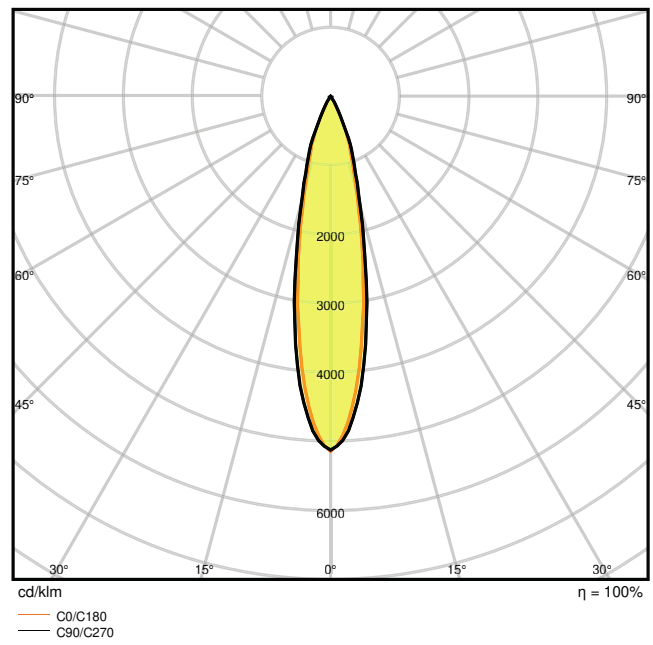

TRACK SP D85 35W4000K 90RA NFL BK

AFMETINGEN & GEWICHT

Diameter	85,00 mm
Hoogte	269,00 mm
Product gewicht	1020,00 g