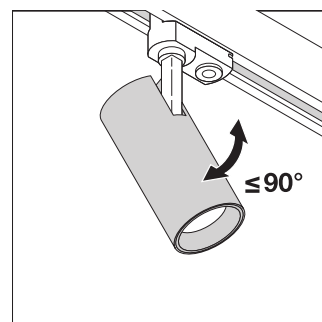

Fotometrische- en lichtontwerpbestanden	Naam document
ULD file (DIALux)	TRACKLIGHTSPOTD8535W35W4000K90RANFLBK
ROLF file (RELUX)	TRACK SP D85 35W-4000K
UGR file (UGR table)	TRACK SP D85 35W4000K 90RA NFL BK
LDC typ cone	TRACK SP D85 35W4000K 90RA NFL BK
LDC typ polar	TRACK SP D85 35W4000K 90RA NFL BK

CAD/BIM-bestanden	Naam document
BIM_Revit_3D	TRACKLIGHT SPOT
CAD_STEP_3D	TRACK SP D85

Aanbestedingsteksten	Naam document
Tender documenten	TRACKLIGHT SPOT D85 35W 35 W 4000 K 90RA NFL BK-NL

LOGISTIEKE GEGEVENS

Productcode	Verpakkingseenheid (stuks per verpakking)	Afmetingen (lengte x breedte x hoogte)	Brutogewicht	Volume
4058075113626	Vouwdoos 1	120 mm x 120 mm x 300 mm	1141.00 g	4.32 dm³
4058075113633	Verzenddoos 4	502 mm x 137 mm x 335 mm	4882.00 g	23.04 dm³

De genoemde productcodes beschrijven de kleinste hoeveelheid die besteld kan worden. Eén verzendeenheid kan bestaan uit één of meer afzonderlijke producten. Bij het plaatsen van een order enkele of veelvouden van de verpakkingseenheid invoeren.

AANVULLENDE CATALOGUSINFORMATIE