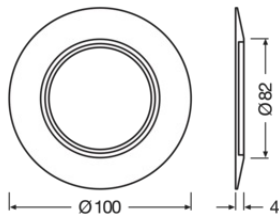

Produkteigenschaften

- Material: tiefgezogener Stahl
- Nur für LEDVANCE SPOTs mit 68 mm Einbaudurchmesser geeignet
- Federn mit weichem Silikonüberzug

TECHNISCHE DATEN

Maße & Gewicht

Durchmesser	100 mm
Höhe	4 mm
Produktgewicht	50,00 g

SP RING D100

Materialien & Farben

Produktfarbe	Weiß
Gehäusematerial	Stahl

Anwendung & Installation

Umgebungstemperaturbereich	-20...+40 °C
Montageart	Einbau
Montageort	Decke
Einbaudurchmesser	68...90 mm

DOWNLOADS