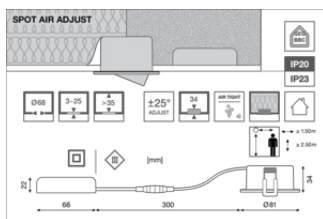

Fotometrische- en lichtontwerpbestanden		Naam document
	LDC typ cone	SP AIR ADJ P 4W 927 DIM IP23 BK
	LDC typ polar	SP AIR ADJ P 4W 927 DIM IP23 BK
CAD/BIM-bestanden		Naam document
	BIM_Revit_3D	SP AIR ADJ G2
	CAD_STEP_3D	SP AIR ADJ
Aanbestedingsteksten		Naam document
	Tender documenten	SPOT AIR ADJUST 4W 927 DIM IP23 BK-NL

LOGISTIEKE GEGEVENS

Productcode	Verpakkingseenheid (stuks per verpakking)	Afmetingen (lengte x breedte x hoogte)	Brutogewicht	Volume
4099854000201	Vouwdoos 1	100 mm x 105 mm x 85 mm	360.00 g	0.89 dm³
4099854000218	Verzenddoos 20	562 mm x 230 mm x 195 mm	7870.00 g	25.21 dm³

De genoemde productcodes beschrijven de kleinste hoeveelheid die besteld kan worden. Eén verzendeenheid kan bestaan uit één of meer afzonderlijke producten. Bij het plaatsen van een order enkele of veelvoud van de verpakkingseenheid invoeren.

AANVULLENDE CATALOGUSINFORMATIE

	SP AIR FIX	SP AIR ADJUST	140mA	180mA	140mA
Preset	✓	✓	✗	✗	✗
ON	ON	ON	ON	ON	ON
Current (CC)	85mA	140mA	180mA	140mA	140mA
Power	4W	6W	8W	8W	6W
% rated lumen FIX	80%	100%	130%	100%	100%
% rated lumen ADJ	100%	130%	200%	130%	130%

Referenties / Links

– Voor garantie zie www.benlux.ledvance.com/garantie

Wettelijk advies