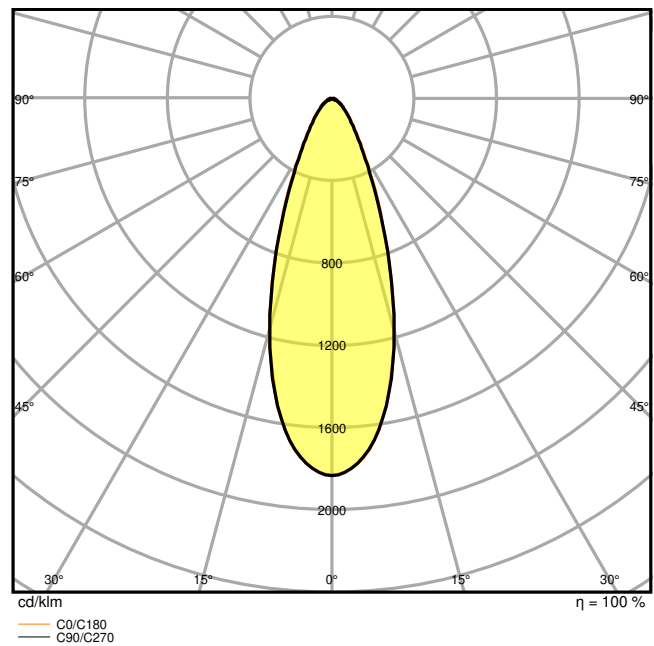

SP AIR ADJ P 4W 927 DIM IP23 BK

AFMETINGEN & GEWICHT

Diameter	81,00 mm
Hoogte	34,00 mm
Product gewicht	190,00 g

MATERIALEN & KLEUREN

Kleur van het product	Zwart
Kleur behuizing	Zwart
Body materiaal	Aluminum
Materiaal afdekking	Polymethylmethacrylate (PMMA)
Materiaal van lichtuitstralend oppervlak	PMMA
Glow Wire Test volgens IEC 60695-2-12	650 °C