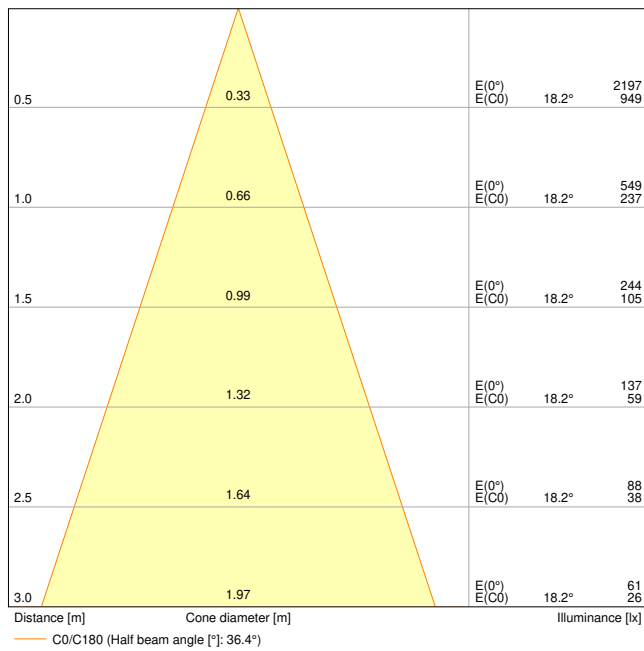

SP AIR ADJ P 4W 927 DIM IP23 BK