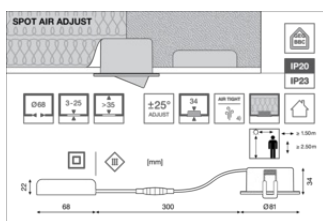

Fotometrische- en lichtontwerpbestanden		Naam document
	LDC typ cone	SP AIR ADJ P 4W 930 DIM IP23 BK
	LDC typ polar	SP AIR ADJ P 4W 930 DIM IP23 BK
CAD/BIM-bestanden		Naam document
	BIM_Revit_3D	SP AIR ADJ G2
	CAD_STEP_3D	SP AIR ADJ
Aanbestedingsteksten		Naam document
	Tender documenten	SPOT AIR ADJUST 4W 930 DIM IP23 BK-NL

LOGISTIEKE GEGEVENS

Productcode	Verpakkingseenheid (stuks per verpakking)	Afmetingen (lengte x breedte x hoogte)	Brutogewicht	Volume
4099854000089	Vouwdoos 1	100 mm x 105 mm x 85 mm	360.00 g	0.89 dm³
4099854000096	Verzenddoos 20	562 mm x 230 mm x 195 mm	7870.00 g	25.21 dm³

De genoemde productcodes beschrijven de kleinste hoeveelheid die besteld kan worden. Eén verzendenheid kan bestaan uit één of meer afzonderlijke producten. Bij het plaatsen van een order enkele of veelvoud van de verpakkingseenheid invoeren.

AANVULLENDE CATALOGUSINFORMATIE

	SP AIR FIX	SP AIR ADJUST	140mA	180mA	140mA
Preset	✓	✓	✗	✗	✗
ON	ON	ON	ON	ON	ON
Current (CC)	85mA	140mA	180mA	140mA	
Power	4W	6W	8W	6W	
% rated lumen FIX	80%	100%	130%	100%	
% rated lumen ADJ	100%	130%	200%	130%	

Referenties / Links

– Voor garantie zie www.benlux.ledvance.com/garantie

Wettelijk advies