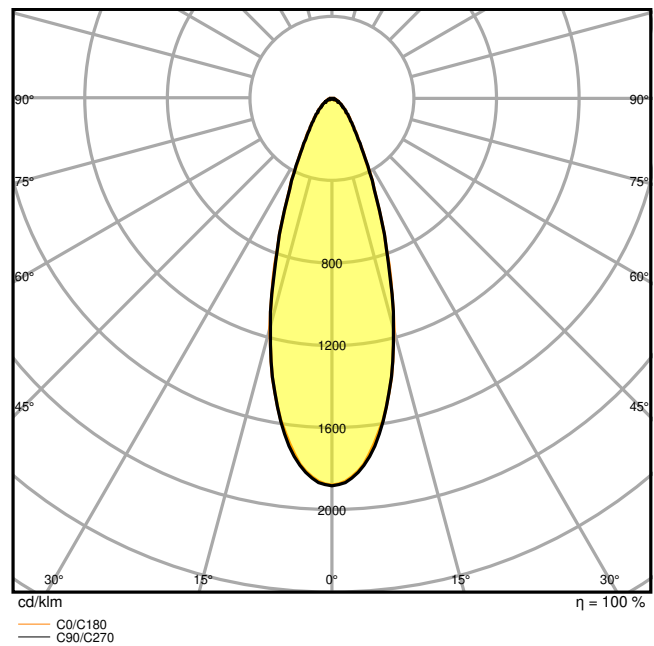

SP AIR ADJ P 4W 930 DIM IP23 BK

AFMETINGEN & GEWICHT

Diameter	81,00 mm
Hoogte	34,00 mm
Product gewicht	190,00 g

MATERIALEN & KLEUREN

Kleur van het product	Zwart
Kleur behuizing	Zwart
Body materiaal	Aluminum
Materiaal afdekking	Polymethylmethacrylate (PMMA)
Materiaal van lichtuitstralend oppervlak	PMMA
Glow Wire Test volgens IEC 60695-2-12	650 °C