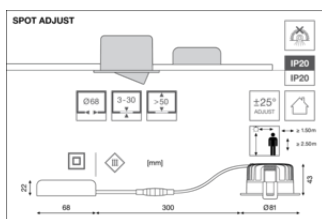

Fotometrische- en lichtontwerpbestanden		Naam document
	ROLF file (RELUX)	SP ADJ P 8W 930 PS DIM
	UGR file (UGR table)	SP ADJ P 8W 930 PS DIM IP20 BK
	LDC typ cone	SP ADJ P 8W 930 PS DIM IP20 BK
	LDC typ polar	SP ADJ P 8W 930 PS DIM IP20 BK
CAD/BIM-bestanden		Naam document
	BIM_Revit_3D	SP ADJ G2
	CAD_STEP_3D	SP ADJ
Aanbestedingsteksten		Naam document
	Tender documenten	SPOT ADJUST 8W 930 PS DIM IP20 BK-NL

LOGISTIEKE GEGEVENS

Productcode	Verpakkingseenheid (stuks per verpakking)	Afmetingen (lengte x breedte x hoogte)	Brutogewicht	Volume
4058075799684	Vouwdoos 1	100 mm x 105 mm x 85 mm	390.00 g	0.89 dm³
4058075799691	Verzenddoos 20	562 mm x 230 mm x 195 mm	8570.00 g	25.21 dm³

De genoemde productcodes beschrijven de kleinste hoeveelheid die besteld kan worden. Eén verzendeenheid kan bestaan uit één of meer afzonderlijke producten. Bij het plaatsen van een order enkele of veelvouden van de verpakkingseenheid invoeren.

AANVULLENDE CATALOGUSINFORMATIE

	✓	✓	✓	○
	Preset			
Current (CC)	85mA	140mA	180mA	140mA
Power	4W	6W	8W	6W
% rated lumen	50%	80%	100%	80%

Referenties / Links