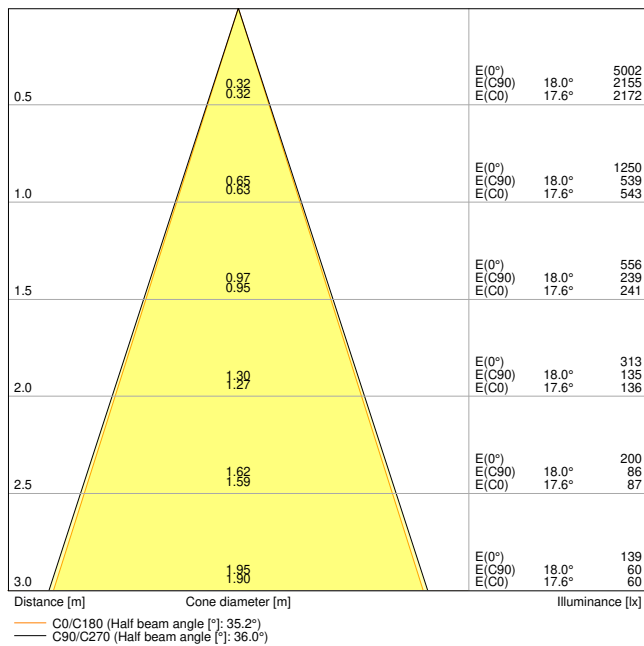

### Productkenmerken

- Instelbare draaihoek:  $\pm 25^\circ$
- Kleurweergave-index  $R_a$ : 90
- Beam angle:  $36^\circ$
- Behuizing van aluminium gietwerk
- Met siliconen beklede veren
- Dimbaar (met vele gangbare dimmers, zie ook [www.benelux.ledvance.com/dim](http://www.benelux.ledvance.com/dim))
- Doorvoerbedrading mogelijk

## Fotometrische gegevens

Lichtstroom	680 lm / 540 lm / 340 lm
Lichtstroom efficiëntie	85 lm/W
Kleurtemperatuur	3000 K
Lichtkleur	Warm White
Kleurweergave-index Ra	90
Standaardafwijking van kleurproeven	$\leq 3$ sdc <sub>m</sub>
Flikkervrij	Ja
Fotobiologische veiligheidsgroep EN62778	RG1
Stralingshoek	36 °