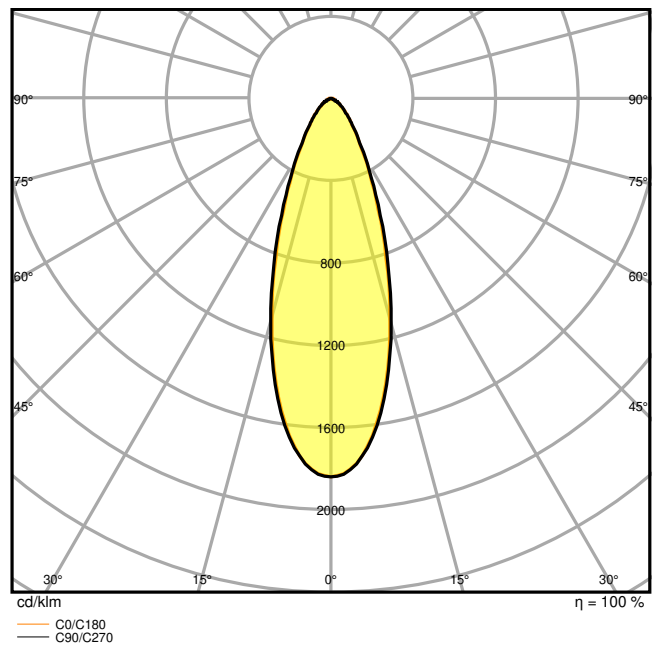

SP ADJ P 8W 930 PS DIM IP20 BK

AFMETINGEN & GEWICHT

Diameter	81,00 mm
Hoogte	43,00 mm
Product gewicht	220,00 g

MATERIALEN & KLEUREN

Kleur van het product	Zwart
Kleur behuizing	Zwart
Body materiaal	Aluminum
Materiaal afdekking	Polymethylmethacrylate (PMMA)
Materiaal van lichtuitstralend oppervlak	PMMA
Glow Wire Test volgens IEC 60695-2-12	650 °C