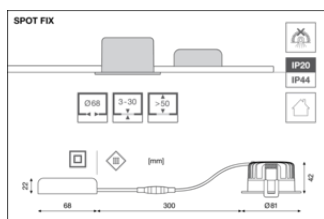

Fotometrische- en lichtontwerpbestanden		Naam document
	ROLF file (RELUX)	SP FIX P 8W 930 PS DIM
	UGR file (UGR table)	SP FIX P 8W 930 PS DIM IP44 WT
	LDC typ cone	SP FIX P 8W 930 PS DIM IP44 WT
	LDC typ polar	SP FIX P 8W 930 PS DIM IP44 WT
CAD/BIM-bestanden		Naam document
	BIM_Revit_3D	SP FIX G2
	CAD_STEP_3D	SP FIX
Aanbestedingsteksten		Naam document
	Tender documenten	SPOT FIX 8W 930 PS DIM IP44 WT-NL

LOGISTIEKE GEGEVENS

Productcode	Verpakkingseenheid (stuks per verpakking)	Afmetingen (lengte x breedte x hoogte)	Brutogewicht	Volume
4058075799547	Vouwdoos 1	100 mm x 105 mm x 85 mm	410.00 g	0.89 dm³
4058075799554	Verzenddoos 20	562 mm x 230 mm x 195 mm	8770.00 g	25.21 dm³

De genoemde productcodes beschrijven de kleinste hoeveelheid die besteld kan worden. Eén verzendenheid kan bestaan uit één of meer afzonderlijke producten. Bij het plaatsen van een order enkele of veelvouden van de verpakkingseenheid invoeren.

AANVULLENDE CATALOGUSINFORMATIE

	✓	✓	✓	○
	Preset			
	ON 1 2	ON 1 2	ON 1 2	ON 1 2
Current (CC)	85mA	140mA	180mA	140mA
Power	4W	6W	8W	6W
% rated lumen	50%	80%	100%	80%

Referenties / Links