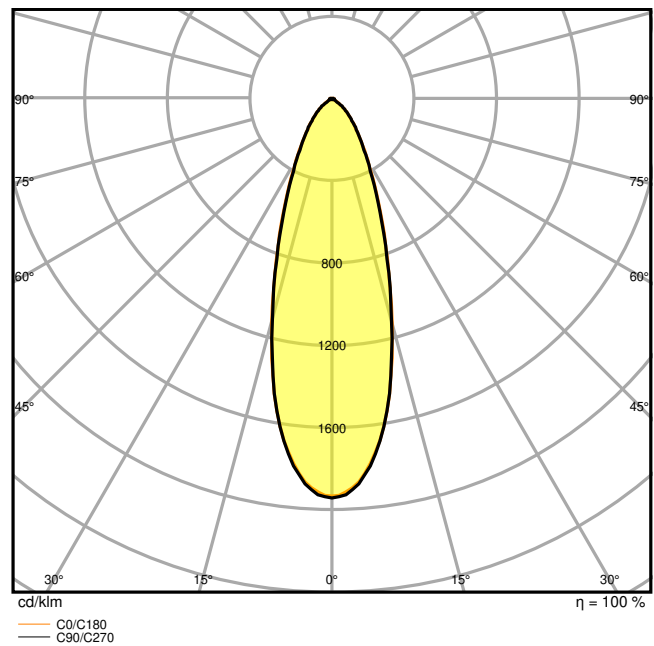

SP FIX P 8W 930 PS DIM IP44 WT

AFMETINGEN & GEWICHT

Diameter	81,00 mm
Hoogte	42,00 mm
Product gewicht	240,00 g

MATERIALEN & KLEUREN

Kleur van het product	Wit
Kleur behuizing	Wit
Body materiaal	Aluminum
Materiaal afdekking	Polymethylmethacrylate (PMMA)
Materiaal van lichtuitstralend oppervlak	PMMA
Glow Wire Test volgens IEC 60695-2-12	650 °C