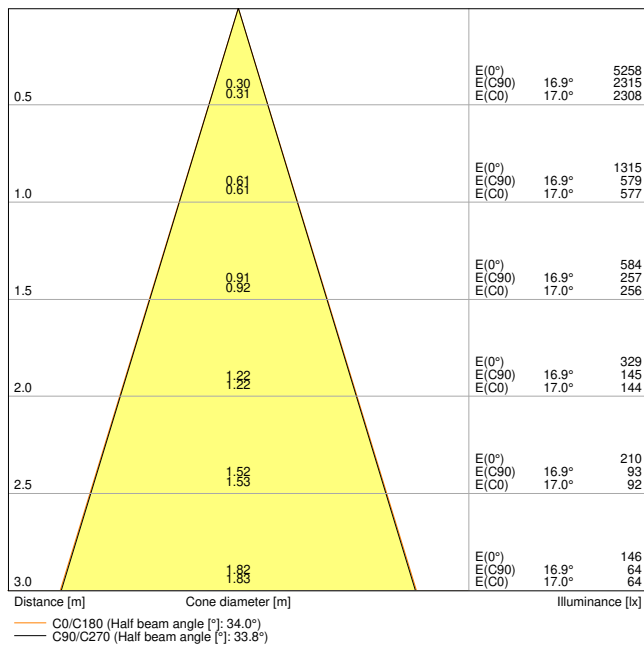

### Productkenmerken

- Kleurweergave-index  $R_a$ : 90
- Beschermingstype: IP44 (kamerzijde)
- Beam angle: 36°
- Behuizing van aluminium gietwerk
- Met siliconen beklede veren
- Dimbaar (met vele gangbare dimmers, zie ook [www.benelux.ledvance.com/dim](http://www.benelux.ledvance.com/dim))
- Doorvoerbedrading mogelijk

## Fotometrische gegevens

Lichtstroom	680 lm / 540 lm / 340 lm
Lichtstroom efficiëntie	85 lm/W
Kleurtemperatuur	3000 K
Lichtkleur	Warm White
Kleurweergave-index Ra	90
Standaardafwijking van kleurproeven	$\leq 3$ sdc <sub>m</sub>
Flikkervrij	Ja
Fotobiologische veiligheidsgroep EN62778	RG1
Stralingshoek	36 °