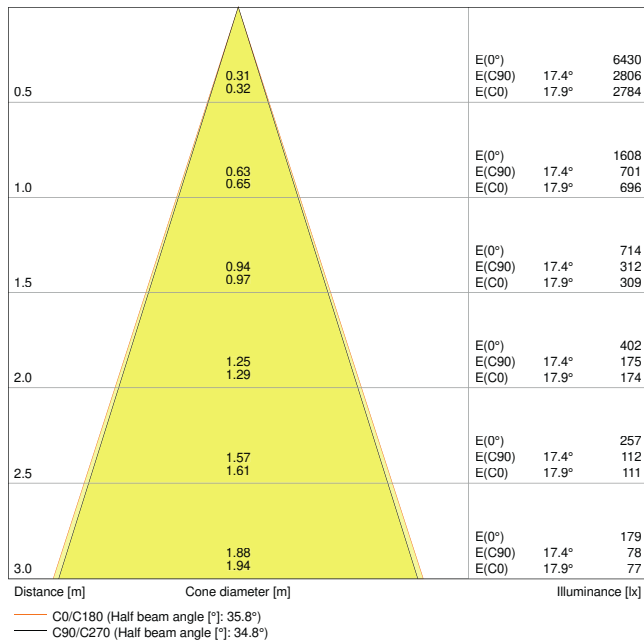

Productkenmerken

- Instelbare kantelhoek: +/- 20°
- Kleurconsistentie begin: ≤ 4 SDCM

– Lensmateriaal: PMMA

TECHNISCHE GEGEVENS

ELEKTRISCHE GEGEVENS

Nominale vermogen	8,00 W
Nominale spanning	220...240 V
Netfrequentie	50...60 Hz
Nominale stroom	65 mA
Inschakelstroom	23 A
Inschakelstroomtijd T_{h50}	< 3.4 μ s
Max. armaturen op stroomonderbreke B16 A	32
Max. aantal armaturen per leidingbeveiligingsschakelaar C10	26
Max. aantal armaturen per leidingbeveiligingsschakelaar C16	41
Arbeidsfactor λ	> 0,5
Totale harmonische vervorming	< 15 %
Veiligheidsklasse	II
Bedrijfsmodus	External LED driver

Fotometrische gegevens

Lichtstroom	650 lm
Lichtstroom efficiëntie	90 lm/W
Kleurtemperatuur	3000 K
Lichtkleur	Warm White
Kleurweergave-index Ra	> 80
Standaardafwijking van kleurproeven	≤ 4 sdc _m
Lichtsterkte	-
Flikkervrij	Ja
Flikkerwaarde Pst LM	-
Stroboscoopeffect waarde SVM	-
Fotobiologische veiligheidsgroep EN62778	RG0
Fotobiologische veiligheidsgroep EN62471	RG0
Stralingshoek	36 °

SP SQUARE DK ADJ 8W3000K FL BK

SP SQUARE DK ADJ 8W3000K FL BK

AFMETINGEN & GEWICHT

Lengte	90,00 mm
Breedte	90,00 mm
Hoogte	72,00 mm
Product gewicht	230,00 g

MATERIALEN & KLEUREN

Kleur van het product	Zwart
Kleur behuizing	Zwart
Body materiaal	Aluminium
Materiaal afdekking	Polymethylmethacrylate (PMMA)
Glow Wire Test volgens IEC 60695-2-12	650 °C