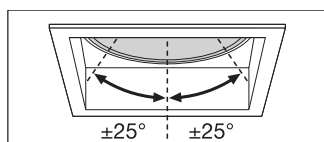

CAD/BIM-bestanden	Naam document
BIM_Revit_3D	SPOT SQUARE DARKLIGHT ADJUST
CAD_STEP_3D	SP SQUARE DK ADJ

Aanbestedingsteksten	Naam document
Tender documenten	SPOT SQUARE DARKLIGHT ADJUST 8 W 3000 K BK-NL

LOGISTIEKE GEGEVENS

Productcode	Verpakkingseenheid (stuks per verpakking)	Afmetingen (lengte x breedte x hoogte)	Brutogewicht	Volume
4058075114067	Vouwdoos 1	105 mm x 110 mm x 115 mm	265.00 g	1.33 dm³
4058075114074	Verzenddoos 6	345 mm x 115 mm x 245 mm	1795.00 g	9.72 dm³

De genoemde productcodes beschrijven de kleinste hoeveelheid die besteld kan worden. Eén verzendeenheid kan bestaan uit één of meer afzonderlijke producten. Bij het plaatsen van een order enkele of veelvoud van de verpakkingseenheid invoeren.

AANVULLENDE CATALOGUSINFORMATIE

Referenties / Links

– Voor garantie zie www.benelux.ledvance.com/garantie

DISCLAIMER

Onder voorbehoud van verandering zonder kennisgeving. Fouten en drukfouten voorbehouden. Zorg ervoor dat u de meest recente versie gebruikt.