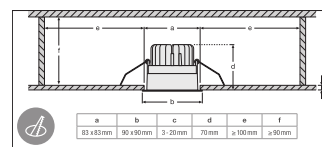

CAD/BIM-bestanden	Naam document
BIM_Revit_3D	SPOT SQUARE DARKLIGHT ADJUST
CAD_STEP_3D	SP SQUARE DK ADJ

Aanbestedingsteksten	Naam document
Tender documenten	SPOT SQUARE DARKLIGHT ADJUST 8 W 3000 K BK-NL

LOGISTIEKE GEGEVENS

Productcode	Verpakkingseenheid (stuks per verpakking)	Afmetingen (lengte x breedte x hoogte)	Brutogewicht	Volume
4058075114067	Vouwdoos 1	105 mm x 110 mm x 115 mm	265.00 g	1.33 dm³
4058075114074	Verzenddoos 6	345 mm x 115 mm x 245 mm	1795.00 g	9.72 dm³

De genoemde productcodes beschrijven de kleinste hoeveelheid die besteld kan worden. Eén verzendeenheid kan bestaan uit één of meer afzonderlijke producten. Bij het plaatsen van een order enkele of veelvoud van de verpakkingseenheid invoeren.

AANVULLENDE CATALOGUSINFORMATIE

Referenties / Links

– Voor garantie zie www.benelux.ledvance.com/garantie

DISCLAIMER

Onder voorbehoud van verandering zonder kennisgeving. Fouten en drukfouten voorbehouden. Zorg ervoor dat u de meest recente versie gebruikt.