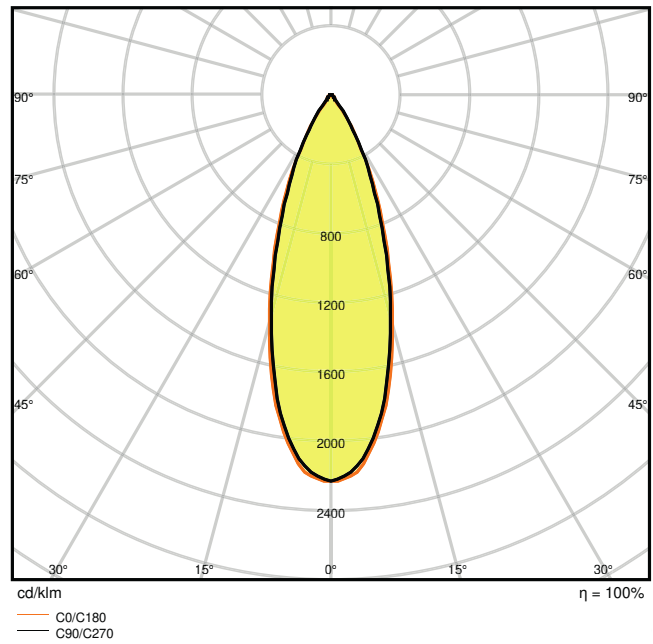

SP SQUARE DK ADJ 8W3000K FL BK