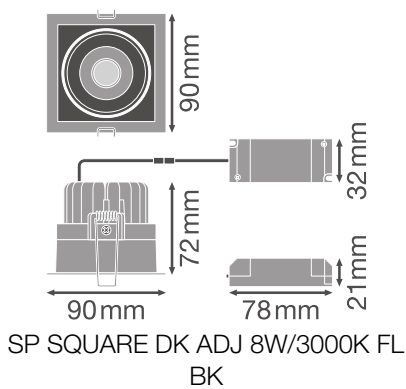

Productkenmerken

- Instelbare kantelhoek: +/- 20°
- Kleurconsistentie begin: ≤ 4 SDCM

– Lensmateriaal: PMMA

TECHNISCHE GEGEVENS

ELEKTRISCHE GEGEVENS

Nominale vermogen	8,00 W
Nominale spanning	220...240 V
Netfrequentie	50...60 Hz
Nominale stroom	65 mA
Inschakelstroom	23 A
Inschakelstroomtijd T_{h50}	< 3.4 μ s
Max. armaturen op stroomonderbreke B16 A	32
Max. aantal armaturen per leidingbeveiligingsschakelaar C10	26
Max. aantal armaturen per leidingbeveiligingsschakelaar C16	41
Arbeidsfactor λ	> 0,5
Totale harmonische vervorming	< 15 %
Veiligheidsklasse	II
Bedrijfsmodus	External LED driver

Fotometrische gegevens

Lichtstroom	650 lm
Lichtstroom efficiëntie	90 lm/W
Kleurtemperatuur	3000 K
Lichtkleur	Warm White
Kleurweergave-index Ra	> 80
Standaardafwijking van kleurproeven	≤ 4 sdc _m
Lichtsterkte	-
Flikkervrij	Ja
Flikkerwaarde Pst LM	-
Stroboscoopeffect waarde SVM	-
Fotobiologische veiligheidsgroep EN62778	RG0
Fotobiologische veiligheidsgroep EN62471	RG0
Stralingshoek	36 °

SP SQUARE DK ADJ 8W3000K FL BK

SP SQUARE DK ADJ 8W3000K FL BK

AFMETINGEN & GEWICHT

Lengte	90,00 mm
Breedte	90,00 mm
Hoogte	72,00 mm
Product gewicht	230,00 g

MATERIALEN & KLEUREN

Kleur van het product	Zwart
Kleur behuizing	Zwart
Body materiaal	Aluminium
Materiaal afdekking	Polymethylmethacrylate (PMMA)
Glow Wire Test volgens IEC 60695-2-12	650 °C

TOEPASSING & MONTAGE

Omgevingstemperatuur bereik	-10...+40 °C
Type aansluiting	Schroefterminal, 2-polig (L, N)
Type bescherming	IP20
Beschermklasse IK (Schok bestendi [PIM]	IK03
Dimbaar	Nee
Montagetype	Recessed
Montagelocatie	Plafond
Toepassingsomgeving	Indoor
Inbouwlengte	83 mm
Inbouwbreedte	83 mm
Inbouwdiepte	90 mm
Instelbaar	Ja
Vervangbare LED module	Niet vervangbaar
Met lichtbron	Ja