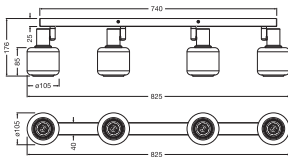

Productkenmerken

- Materiaal behuizing: metaal en glas

TECHNISCHE GEGEVENS

ELEKTRISCHE GEGEVENS

Nominale vermogen	11,20 W
Nominale spanning	220...240 V
Netfrequentie	50...60 Hz
Nominale stroom	52,000 mA
Inschakelstroom	0.052 A
Inschakelstroomtijd T_{h50}	190 μ s
Max. armaturen op stroomonderbreke B16 A	79
Max. aantal armaturen per leidingbeveiligingsschakelaar C10	67
Max. aantal armaturen per leidingbeveiligingsschakelaar C16	107
Arbeidsfactor λ	> 0,4
Veiligheidsklasse	II
Bedrijfsmodus	Mains voltage

AFMETINGEN & GEWICHT

Lengte	825,00 mm
Breedte	105,00 mm
Hoogte	176,00 mm
Product gewicht	1815,00 g

DECOR SPOT FIREFLY 4X2.8W
827 E14BK

MATERIALEN & KLEUREN

Kleur van het product	Zwart
Kleur behuizing	Zwart
Body materiaal	Staalglas
Materiaal afdekking	Glas
Materiaal van lichtuitstralend oppervlak	Glas
Glow Wire Test volgens IEC 60695-2-12	650 °C
Kwikgehalte	0.0 mg

TOEPASSING & MONTAGE

Omgevingstemperatuur bereik	-20...+40 °C
Opslagtemperatuur	-20...+80 °C
Type aansluiting	Terminal, 2-polig (L, N)
Type bescherming	IP20
Dimbaar	Ja
Montagetype	Surface
Toepassingsomgeving	Indoor
Instelbaar	Ja
Met lichtbron	Ja
Omschrijving van de fitting	E14