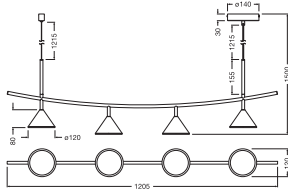

AFMETINGEN & GEWICHT

Lengte	1205,00 mm
Breedte	140,00 mm
Hoogte	1500,00 mm
Product gewicht	2250,00 g

DECOR FUJI 4XPEND LINE 16W
830 BK

MATERIALEN & KLEUREN

Kleur van het product	Zwart
Kleur behuizing	Zwart
Body materiaal	Steel
Materiaal afdekking	Polycarbonate (PC)
Glow Wire Test volgens IEC 60695-2-12	650 °C
Kwikgehalte	0.0 mg