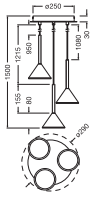

DECOR FUJI 3XPENDANT PL 13W
830 BK

MATERIALEN & KLEUREN

Kleur van het product	Zwart
Kleur behuizing	Zwart
Body materiaal	Steel
Materiaal afdekking	Polycarbonate (PC)
Glow Wire Test volgens IEC 60695-2-12	650 °C
Kwikgehalte	0.0 mg

TOEPASSING & MONTAGE

Omgevingstemperatuur bereik	-20...+40 °C
Opslagtemperatuur	-20...+80 °C
Type aansluiting	Terminal, 2-polig (L, N)
Type bescherming	IP20
Dimbaar	Nee
Montagetype	Suspended
Toepassingsomgeving	Indoor
Vervangbare LED module	Niet vervangbaar
Met lichtbron	Ja

Levensduur

Levensduur L70/B50 @ 25 °C	30000 h ¹⁾

¹⁾ t[h]: L70 / B50 @ 25 °C (Ta), t[h]: L80 / B10 @ 25 °C (Ta), t[h]: L90 / B10 @ 25 °C (Ta)

CERTIFICATEN & NORMEN

Normen	CE / UKCA
Gelimiteerde oppervlaktetemperatuur	Nee