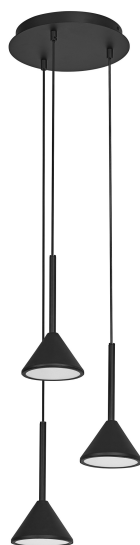

PRODUCTINFORMATIEBLAD

Decor Fuji 3XPendant PL 13W 930 Black

Decor Fuji | Decoratieve lampen van metaal met geïntegreerde LED

Toepassingsgebieden

- Binnentoepassingen
- Gangen, entrees, trappenhuizen, woonkamers, kelders

Productvoordelen

- Geometrische vormen ontmoeten een gelijkmatige verlichting
- Minimalistische stijl past in elke kamer
- Verschillende soorten armaturen met dezelfde designtaal zorgen voor een consistente stijl in huis
- Twee opties voor eenvoudige wandinstallatie (via EU-stekker met kabel of directe bedrading)
- Aan-/uitschakelaar op behuizing voor gemakkelijke bediening
- Eenvoudige montage

Productkenmerken

- Materiaal behuizing: metaal
- LED met hoog vermogen
- Kleurtemperatuur: 3.000 K
- Optional 1.5m cable provided with fitted EU plug (only for wall luminaire)

TECHNISCHE GEGEVENS

ELEKTRISCHE GEGEVENS