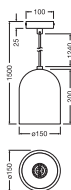

### Dimensions & Weight

Diameter	150.00 mm
Height	1500.00 mm
Product weight	2200.00 g

DECOR PILL PENDANT 1XE27 WT