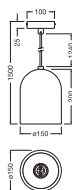

## AFMETINGEN &amp; GEWICHT

Diameter	150,00 mm
Hoogte	1500,00 mm
Product gewicht	2200,00 g

DECOR PILL PENDANT 1XE27 WT