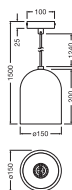

Caractéristiques du produit

- Matériau du boîtier : métal et terrazzo
- Câble textile

DONNÉES TECHNIQUES

DONNÉES ÉLECTRIQUES

Tension nominale	220...240 V
Fréquence du réseau	50...60 Hz
Classe de protection	II
Mode d'opération	Mains voltage

DIMENSIONS ET POIDS

Diamètre	150,00 mm
Hauteur	1500,00 mm
Poids du produit	2200,00 g

DECOR PILL PENDANT 1XE27 WT

Matériau & couleurs

Couleur du produit	Blanc
Couleur du teinte	Blanc
Matériau de corps	Terrazzo

Référence de la douille	E27
-------------------------	-----

CERTIFICATS ET NORMES

Normes	CE / UKCA
Température de surface limitée	Non

DONNÉES SUPPLÉMENTAIRES SUR LE PRODUIT

Notes bas de page util. uniquem. produit	Puissance maximale de lampe : 40W (15W LED) / Available from October 2024
Nombre de sources	1

TÉLÉCHARGEMENTS

Documents et certificats	Nom du document
 User Instruction	DECOR PILL PENDANT 1XE27
 Legal information	DECOR

DONNÉES LOGISTIQUES

Code produit	Unité d'emballage (Pièces/Unité)	Dimensions (longueur x largeur x hauteur)	Poids approximatif	Volume
4058075841741	Etui carton fermé 1	222 mm x 222 mm x 283 mm	2456.00 g	13.95 dm ³
4058075841758	Carton de regroupement 2	467 mm x 242 mm x 310 mm	5524.00 g	35.03 dm ³