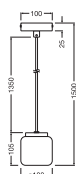

### Maße & Gewicht

|                |            |
|----------------|------------|
| Durchmesser    | 100,00 mm  |
| Höhe           | 1500,00 mm |
| Produktgewicht | 1400,00 g  |

DECOR TERRAZZO BALL PEND  
1XGU10 WT