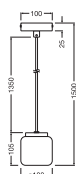

### AFMETINGEN & GEWICHT

Diameter	100,00 mm
Hoogte	1500,00 mm
Product gewicht	1400,00 g

DECOR TERRAZZO BALL PEND  
1XGU10 WT