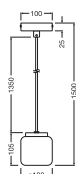

### DIMENSIONS ET POIDS

Diamètre	100,00 mm
Hauteur	1500,00 mm
Poids du produit	1400,00 g

DECOR TERRAZZO BALL PEND  
1XGU10 WT