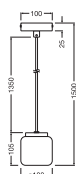

TECHNISCHE DATEN

Elektrische Daten

Nennspannung	220...240 V
Netzfrequenz	50...60 Hz
Schutzklasse	II
Betriebsart	Netzspannung

Maße & Gewicht

Durchmesser	100,00 mm
Höhe	1500,00 mm
Produktgewicht	1400,00 g

DECOR TERRAZZO BALL PEND
1XGU10 WT