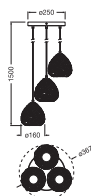

## AFMETINGEN &amp; GEWICHT

Diameter	367,00 mm
Hoogte	1500,00 mm
Product gewicht	1380,00 g

DECOR PAPER DROP PEND  
PLATE 3XE27