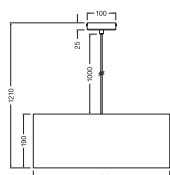

AFMETINGEN & GEWICHT

Diameter	480,00 mm
Hoogte	1210,00 mm
Product gewicht	825,00 g

DECOR FELT WEAVING PEND 480
3XE27DG

MATERIALEN & KLEUREN

Kleur van het product	Donkergrijs
Kleur behuizing	Donkergrijs
Body materiaal	Vilt Staal
Glow Wire Test volgens IEC 60695-2-12	650 °C

DOWNLOADS

Documenten en certificaten	Naam document
 User Instruction	UI DECOR FELT WEAVING PENDANT 3XE27

LOGISTIEKE GEGEVENS

Productcode	Verpakkingseenheid (stuks per verpakking)	Afmetingen (lengte x breedte x hoogte)	Brutogewicht	Volume
4058075839069	Vouwdoos 1	202 mm x 492 mm x 493 mm	1350.00 g	49.00 dm ³
4058075839076	Verzenddoos 2	515 mm x 505 mm x 425 mm	4175.00 g	110.53 dm ³