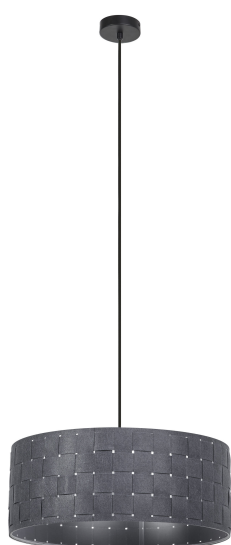

PRODUCTINFORMATIEBLAD

Decor Felt Weaving Pendant 480 mm 3XE27 Dark Gray

Decor Felt Weaving | Decoratieve E27 / E14 armaturen van vilt

Toepassingsgebieden

- Binnentoepassingen
- Gangen, entrees, trappenhuizen, woonkamers, kelders

Productvoordelen

- Opvallend armatuur in moderne kleurtinten
- Warme lichteffecten door geweven lampenkapdesign
- Verschillende soorten armaturen met dezelfde designtaal zorgen voor een consistente stijl in huis
- Inline-schakelaar voor tafel- en vloerversie
- Duurzame oplossing dankzij uitwisselbare lichtbron
- Eenvoudige montage

AFMETINGEN & GEWICHT

Diameter	480,00 mm
Hoogte	1210,00 mm
Product gewicht	825,00 g

DECOR FELT WEAVING PEND 480
3XE27DG

MATERIALEN & KLEUREN

Kleur van het product	Donkergrijs
Kleur behuizing	Donkergrijs
Body materiaal	Vilt Staal
Glow Wire Test volgens IEC 60695-2-12	650 °C