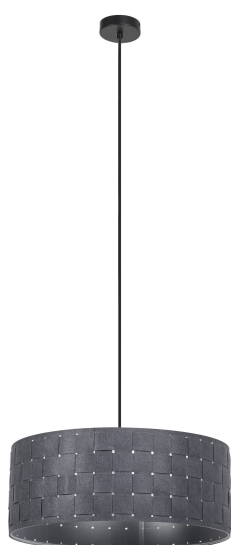

FICHE PRODUIT

Decor Felt Weaving Pendant 480 mm 3XE27 Dark Gray

Decor Felt Weaving | Luminaires décoratifs en feutre avec douille E27 et E14

Zones d'application

- Applications intérieures
- Couloirs, halls d'entrée, cages d'escalier, pièces à vivre, sous-sols

Avantages du produit

- Luminaire attrayant dans des tons de couleurs décents
- Effets de lumière chaleureux grâce à la conception de l'abat-jour tissé
- Différents types de luminaires avec un design parlant assurent un style cohérent dans la maison
- Interrupteur en ligne pour luminaire à poser sur table et sur pied
- Solution durable grâce aux sources lumineuses remplaçables
- Montage simple

Caractéristiques du produit

- Matériau du boîtier : feutre et métal
- Câble textile

DONNÉES TECHNIQUES

DONNÉES ÉLECTRIQUES

Tension nominale	220...240 V
Fréquence du réseau	50...60 Hz
Classe de protection	II
Mode d'opération	Mains voltage

DIMENSIONS ET POIDS

Diamètre	480,00 mm
Hauteur	1210,00 mm
Poids du produit	825,00 g

DECOR FELT WEAVING PEND 480
3XE27DG

Matériau & couleurs

Couleur du produit	Gris foncé
Couleur du teinte	Gris foncé
Matériau de corps	Feutre Acier
Test au fil incand. selon CEI 60695-2-12	650 °C