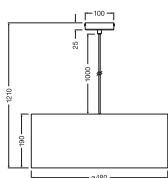

Caractéristiques du produit

- Matériau du boîtier : feutre et métal
- Câble textile

DONNÉES TECHNIQUES

DONNÉES ÉLECTRIQUES

Tension nominale	220...240 V
Fréquence du réseau	50...60 Hz
Classe de protection	II
Mode d'opération	Mains voltage

DIMENSIONS ET POIDS

Diamètre	480,00 mm
Hauteur	1210,00 mm
Poids du produit	825,00 g

DECOR FELT WEAVING PEND 480
3XE27DG

Matériau & couleurs

Couleur du produit	Gris foncé
Couleur du teinte	Gris foncé
Matériau de corps	Feutre Acier
Test au fil incand. selon CEI 60695-2-12	650 °C