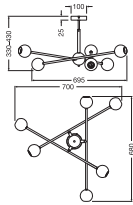

Productkenmerken

- Materiaal behuizing: metaal
- Kabel van textiel

TECHNISCHE GEGEVENS

ELEKTRISCHE GEGEVENS

Nominale spanning	220...240 V
Veiligheidsklasse	II
Bedrijfsmodus	Mains voltage

AFMETINGEN & GEWICHT

Lengte	700,00 mm
Breedte	680,00 mm
Hoogte	430,00 mm
Product gewicht	1745,00 g

DECOR BUBBLE PENDANT 6XE27

MATERIALEN & KLEUREN

Kleur van het product	Multi kleur
Kleur behuizing	Multi kleur
Body materiaal	Steel
Glow Wire Test volgens IEC 60695-2-12	650 °C