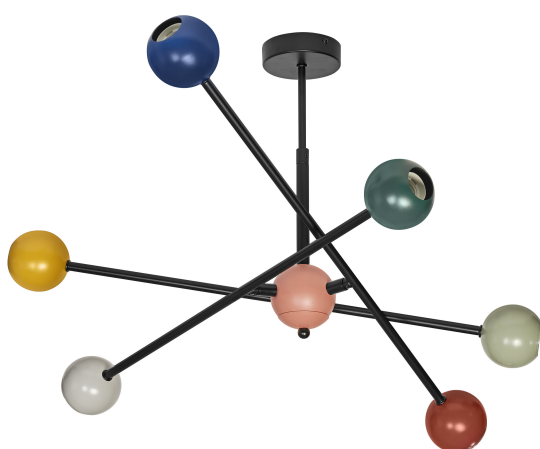

PRODUCTINFORMATIEBLAD

Decor Bubble Pendant 6XE27 Multicolor

Decor Bubble | Decoratieve armaturen van kleurrijk metaal met E27 lampvoet

Toepassingsgebieden

- Binnentoepassingen
- Gangen, entrees, trappenhuizen, woonkamers, kelders

Productvoordelen

- Contrasterende kleurtonen
- Het design maakt het mogelijk dat de lichtbron de highlight van het armatuur is
- Verschillende soorten armaturen met dezelfde designtaal zorgen voor een consistente stijl in huis
- Inline-schakelaar voor tafel- en vloerversie
- Duurzame oplossing dankzij uitwisselbare lichtbron
- Eenvoudige montage

Lengte	700,00 mm
Breedte	680,00 mm
Hoogte	430,00 mm
Product gewicht	1745,00 g

DECOR BUBBLE PENDANT 6XE27

MATERIALEN & KLEUREN

Kleur van het product	Multi kleur
Kleur behuizing	Multi kleur
Body materiaal	Steel
Glow Wire Test volgens IEC 60695-2-12	650 °C