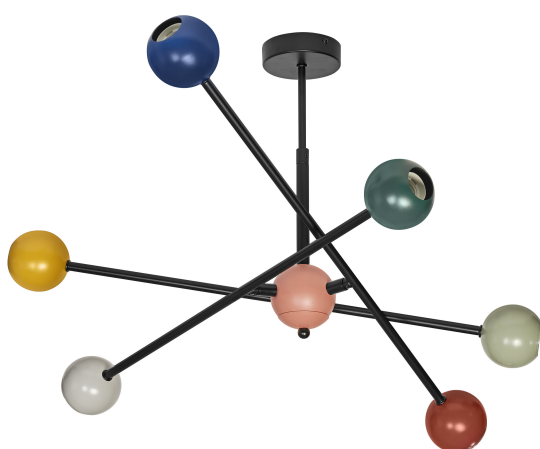

FICHE PRODUIT

Decor Bubble Pendant 6XE27 Multicolor

Decor Bubble | Decorative luminaires made of colourful metal with E27 socket

Zones d'application

- Applications intérieures
- Couloirs, halls d'entrée, cages d'escalier, pièces à vivre, sous-sols

Avantages du produit

- Des tons de couleurs contrastés
- Le design permet à la lampe d'être le point fort du luminaire
- Différents types de luminaires avec un design parlant assurent un style cohérent dans la maison
- Interrupteur en ligne pour luminaire à poser sur table et sur pied
- Solution durable grâce aux sources lumineuses remplaçables
- Montage simple

Longueur	700,00 mm
Largeur	680,00 mm
Hauteur	430,00 mm
Poids du produit	1745,00 g

DECOR BUBBLE PENDANT 6XE27

Matériau & couleurs

Couleur du produit	Multicouleurs
Couleur du teinte	Multicouleurs
Matériau de corps	Acier
Test au fil incand. selon CEI 60695-2-12	650 °C