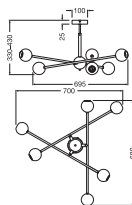

Caractéristiques du produit

- Matériel du boîtier : métal
- Câble textile

DONNÉES TECHNIQUES

DONNÉES ÉLECTRIQUES

Tension nominale	220...240 V
Classe de protection	II
Mode d'opération	Mains voltage

DIMENSIONS ET POIDS

Longueur	700,00 mm
Largeur	680,00 mm
Hauteur	430,00 mm
Poids du produit	1745,00 g

DECOR BUBBLE PENDANT 6XE27

Matériau & couleurs

Couleur du produit	Multicouleurs
Couleur du teinte	Multicouleurs
Matériau de corps	Acier
Test au fil incand. selon CEI 60695-2-12	650 °C