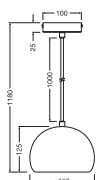

- Gehäusematerial: Metall und Gips
- Textilkabel

TECHNISCHE DATEN

Elektrische Daten

Nennspannung	220...240 V
Netzfrequenz	50...60 Hz
Schutzklasse	II
Betriebsart	Netzspannung

Maße & Gewicht

Durchmesser	160,00 mm
Höhe	1180,00 mm
Produktgewicht	1220,00 g

DOWNLOADS

Dokumente und Zertifikate	Name des Dokuments
 User Instruction	DECOR PLASTER PENDANT E27 WT

VERPACKUNGSINFORMATIONEN

EAN	Verpackungseinheit (Stück pro Einheit)	Abmessungen (Länge x Breite x Höhe)	Bruttogewicht	Volumen
4058075838468	Faltschachtel 1	217 mm x 217 mm x 213 mm	1435.00 g	10.03 dm ³
4058075838475	Versandschachtel 4	455 mm x 230 mm x 445 mm	6491.00 g	46.57 dm ³