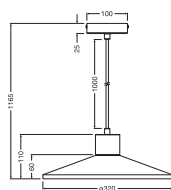

AFMETINGEN & GEWICHT

Diameter	320,00 mm
Hoogte	1165,00 mm
Product gewicht	1760,00 g

DECOR CONCRETE WOOD PEND
320 E27DG

MATERIALEN & KLEUREN

Kleur van het product	Donkergrijs Houtdecor
Kleur behuizing	Donkergrijs Houtdecor
Body materiaal	Beton Staal Hout
Glow Wire Test volgens IEC 60695-2-12	650 °C

DOWNLOADS

Documenten en certificaten	Naam document
 User Instruction	DECOR CONCRETE PENDANT E27 DG

LOGISTIEKE GEGEVENS

Productcode	Verpakkingseenheid (stuks per verpakking)	Afmetingen (lengte x breedte x hoogte)	Brutogewicht	Volume
4058075838321	Vouwdoos 1	112 mm x 382 mm x 383 mm	2044.00 g	16.39 dm ³
4058075838338	Verzenddoos 4	465 mm x 395 mm x 405 mm	9265.00 g	74.39 dm ³