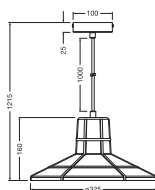

AFMETINGEN & GEWICHT

Diameter	325,00 mm
Hoogte	1215,00 mm
Product gewicht	1305,00 g

DECOR CONCRETE SALA
PENDANT E27 DG

MATERIALEN & KLEUREN

Kleur van het product	Donkergrijs
Kleur behuizing	Donkergrijs
Body materiaal	Beton Staal
Glow Wire Test volgens IEC 60695-2-12	650 °C

DOWNLOADS

Documenten en certificaten	Naam document
 User Instruction	DECOR CONCRETE PENDANT E27 DG

LOGISTIEKE GEGEVENS

Productcode	Verpakkingseenheid (stuks per verpakking)	Afmetingen (lengte x breedte x hoogte)	Brutogewicht	Volume
4058075838284	Vouwdoos 1	232 mm x 382 mm x 383 mm	1726.00 g	33.94 dm ³
4058075838291	Verzenddoos 4	485 mm x 395 mm x 785 mm	8558.00 g	150.39 dm ³