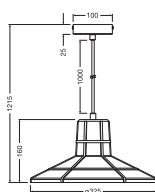

## DIMENSIONS ET POIDS

Diamètre	325,00 mm
Hauteur	1215,00 mm
Poids du produit	1305,00 g

DECOR CONCRETE SALA  
PENDANT E27 DG