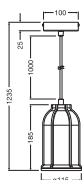

### Maße & Gewicht

|                |            |
|----------------|------------|
| Durchmesser    | 115,00 mm  |
| Höhe           | 1235,00 mm |
| Produktgewicht | 1110,00 g  |

DECOR CONCRETE SIM PENDANT  
E27 DG