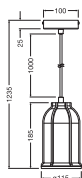

AFMETINGEN & GEWICHT

Diameter	115,00 mm
Hoogte	1235,00 mm
Product gewicht	1110,00 g

DECOR CONCRETE SIM PENDANT
E27 DG

MATERIALEN & KLEUREN

Kleur van het product	Donkergrijs
Kleur behuizing	Donkergrijs
Body materiaal	Beton Staal
Glow Wire Test volgens IEC 60695-2-12	650 °C

DOWNLOADS

Documenten en certificaten	Naam document
 User Instruction	DECOR CONCRETE PENDANT E27 DG

LOGISTIEKE GEGEVENS

Productcode	Verpakkingseenheid (stuks per verpakking)	Afmetingen (lengte x breedte x hoogte)	Brutogewicht	Volume
4058075838260	Vouwdoos 1	182 mm x 182 mm x 268 mm	1303.00 g	8.88 dm ³
4058075838277	Verzenddoos 4	385 mm x 385 mm x 290 mm	5993.00 g	42.99 dm ³