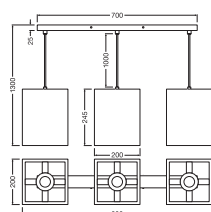

AFMETINGEN & GEWICHT

Lengte	830,00 mm
Breedte	200,00 mm
Hoogte	1300,00 mm
Product gewicht	1990,00 g

DECOR CARDBOARD SQUARE
PEND 3XE27

MATERIALEN & KLEUREN

Kleur van het product	Bruin
Kleur behuizing	Bruin
Body materiaal	Karton Staal
Glow Wire Test volgens IEC 60695-2-12	650 °C