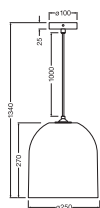

## AFMETINGEN &amp; GEWICHT

Diameter	250,00 mm
Hoogte	1340,00 mm
Product gewicht	600,00 g

DECOR CARDBOARD BELL  
PENDANT E27