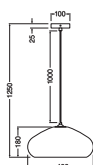

Produkteigenschaften

- Gehäusematerial: Wellpappe
- Textilkabel

TECHNISCHE DATEN

Elektrische Daten

Nennspannung	220...240 V
Netzfrequenz	50...60 Hz
Schutzklasse	II
Betriebsart	Netzspannung

Maße & Gewicht

Durchmesser	400,00 mm
Höhe	1250,00 mm
Produktgewicht	650,00 g