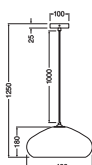

## DIMENSIONS ET POIDS

Diamètre	400,00 mm
Hauteur	1250,00 mm
Poids du produit	650,00 g

DECOR CARDBOARD DROP  
PENDANT E27