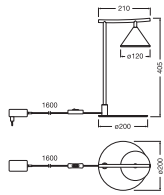

Photometrische Daten

Lichtstrom	180 lm
Gesamtlichtstrom der enthaltenen Lichtquellen	330 lm
Lichtausbeute	40 lm/W
Farbtemperatur	3000 K
Lichtfarbe (Bezeichnung)	Warm weiß
Farbwiedergabeindex Ra	> 90
Standardabweichung des Farbabgleichs	6 sdc _m
Flimmer-Messgröße (Pst LM)	≤ 1
Messgröße für Stroboskop-Effekte (SVM)	≤ 0.4
Photobiologische Risikogruppe gemäß EN62778	RG1
Ausstrahlungswinkel	115 °

Maße & Gewicht

Länge	200,00 mm
Breite	210,00 mm
Höhe	405,00 mm
Produktgewicht	1400,00 g
Kabellänge	1600 mm

DECOR FUJI TABLE 5W 830 BK

Materialien & Farben

Produktfarbe	Schwarz
Gehäusefarbe	Schwarz
Gehäusematerial	Stahl
Material Abdeckung	Polycarbonat (PC)
Glühdrahtprüfung nach IEC 60695-2-12	650 °C
Quecksilbergehalt der Lampe	0.0 mg