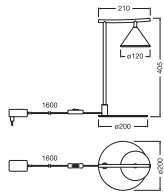

AFMETINGEN & GEWICHT

Lengte	200,00 mm
Breedte	210,00 mm
Hoogte	405,00 mm
Product gewicht	1400,00 g
Kabellengte	1600 mm

DECOR FUJI TABLE 5W 830 BK

MATERIALEN & KLEUREN

Kleur van het product	Zwart
Kleur behuizing	Zwart
Body materiaal	Steel
Materiaal afdekking	Polycarbonate (PC)
Glow Wire Test volgens IEC 60695-2-12	650 °C
Kwikgehalte	0.0 mg