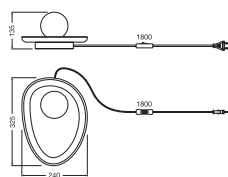

Lengte	325,00 mm
Breedte	240,00 mm
Hoogte	135,00 mm
Product gewicht	1350,00 g
Kabellengte	1800 mm

DECOR PLASTER NEST TABLE
1XG9 WT

MATERIALEN & KLEUREN

Kleur van het product	Wit
Kleur behuizing	Wit
Body materiaal	Gips
Materiaal afdekking	Glas