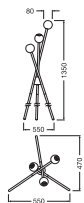

Caractéristiques du produit

- Matériel du boîtier : métal
- Câble textile

DONNÉES TECHNIQUES

DONNÉES ÉLECTRIQUES

Tension nominale	220...240 V
Classe de protection	II
Mode d'opération	Mains voltage

DIMENSIONS ET POIDS

Longueur	550,00 mm
Largeur	470,00 mm
Hauteur	1350,00 mm
Poids du produit	1760,00 g

DECOR BUBBLE FLOOR 3XE27

Matériau & couleurs

Couleur du produit	Multicouleurs
Couleur du teinte	Multicouleurs
Matériau de corps	Acier
Test au fil incand. selon CEI 60695-2-12	650 °C

TÉLÉCHARGEMENTS

Documents et certificats	Nom du document
 User Instruction	DECOR BUBBLE FLOOR TABLE
 Legal information	DECOR DRUMS/STRAW/BUBBLE

DONNÉES LOGISTIQUES

Code produit	Unité d'emballage (Pièces/Unité)	Dimensions (longueur x largeur x hauteur)	Poids approximatif	Volume
4058075838963	Etui carton fermé 1	242 mm x 262 mm x 718 mm	2297.00 g	45.52 dm ³
4058075838970	Carton de regroupement 2	505 mm x 280 mm x 735 mm	5866.00 g	103.93 dm ³