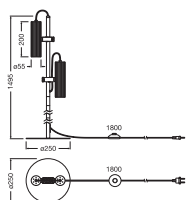

Caractéristiques du produit

- Matériau du boîtier : aluminium
- Câble textile

DONNÉES TECHNIQUES

DONNÉES ÉLECTRIQUES

Tension nominale	220...240 V
Fréquence du réseau	50...60 Hz
Classe de protection	II
Mode d'opération	Mains voltage

DIMENSIONS ET POIDS

Diamètre	250,00 mm
Hauteur	1495,00 mm
Poids du produit	2520,00 g

DECOR DRUMS FLOOR 2XGU10
BK

Matériau & couleurs

Couleur du produit	Noir
Couleur du teinte	Noir
Matériau de corps	Acier
Test au fil incand. selon CEI 60695-2-12	650 °C