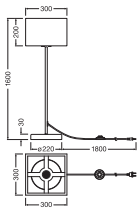

Produkteigenschaften

- Gehäusematerial: Wellpappe
- Textilkabel

TECHNISCHE DATEN

Elektrische Daten

Nennspannung	220...240 V
Netzfrequenz	50...60 Hz
Schutzklasse	II
Betriebsart	Netzspannung

Maße & Gewicht

Länge	300,00 mm
Breite	300,00 mm
Höhe	1600,00 mm
Produktgewicht	3440,00 g
Kabellänge	1800 mm