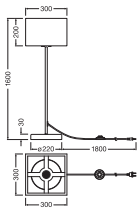

AFMETINGEN & GEWICHT

Lengte	300,00 mm
Breedte	300,00 mm
Hoogte	1600,00 mm
Product gewicht	3440,00 g
Kabellengte	1800 mm

DECOR CARDBOARD SQUARE
FLOOR E27

MATERIALEN & KLEUREN

Kleur van het product	Bruin
Kleur behuizing	Bruin
Body materiaal	Karton Staal