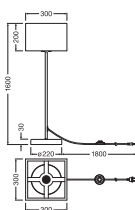

Caractéristiques du produit

- Matériau du boîtier : carton
- Câble textile

DONNÉES TECHNIQUES

DONNÉES ÉLECTRIQUES

Tension nominale	220...240 V
Fréquence du réseau	50...60 Hz
Classe de protection	II
Mode d'opération	Mains voltage

DIMENSIONS ET POIDS

Longueur	300,00 mm
Largeur	300,00 mm
Hauteur	1600,00 mm
Poids du produit	3440,00 g
Longueur de câble	1800 mm

DECOR CARDBOARD SQUARE
FLOOR E27

Matériau & couleurs

Couleur du produit	Marron
Couleur du teinte	Marron
Matériau de corps	Carton Acier