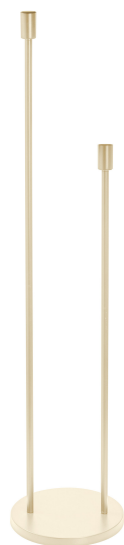

PRODUCTINFORMATIEBLAD

Decor Stick Floor Beige 2XE27

Decor Stick Floor Beige | Decoratieve vloerarmaturen met E27 fitting

Toepassingsgebieden

- Woonruimten (woonkamers, eetkamers, slaapkamers, etc.)

Productvoordelen

- Individuele lichtscenario's door combinatie met decoratieve lamp
- Hoogwaardige look & feel

Productkenmerken

- Modern minimalistisch ontwerp
- Speciale vintage uitstraling in combinatie met 1906 lampen
- Voetbediende in-line aan/uit schakelaar

TECHNISCHE GEGEVENS

ELEKTRISCHE GEGEVENS

Nominale spanning	220...240 V
Netfrequentie	50/60 Hz
Veiligheidsklasse	II
Bedrijfsmodus	Mains voltage

AFMETINGEN & GEWICHT

Diameter	320,00 mm
Hoogte	1460,00 mm
Product gewicht	4800,00 g
Kabellengte	1800 mm

DECOR STICK FLOOR 2XE27

MATERIALEN & KLEUREN

Kleur van het product	Beige
Kleur behuizing	Beige
Body materiaal	Steel
Kwikgehalte	0.0 mg

TOEPASSING & MONTAGE

Omgevingstemperatuur bereik	-20...+40 °C
Opslagtemperatuur	-20...+80 °C
Type aansluiting	Stekker type C (EU)
Type bescherming	IP20
Dimbaar	Nee
Montagetype	Standing
Instelbaar	Nee
Met lichtbron	Nee