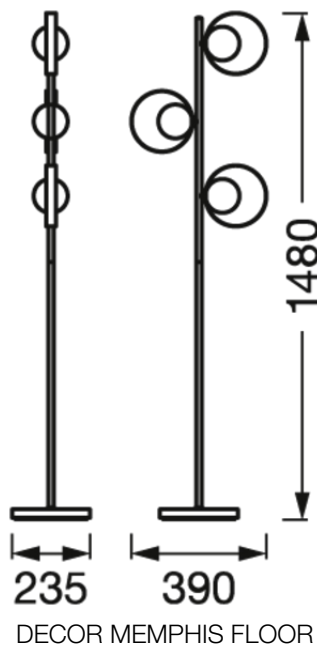

TECHNISCHE GEGEVENS

ELEKTRISCHE GEGEVENS

Nominale spanning	220...240 V
Netfrequentie	50...60 Hz
Veiligheidsklasse	II

Fotometrische gegevens

Flikkerwaarde Pst LM	-
Stroboscoopeffect waarde SVM	-

AFMETINGEN & GEWICHT

Diameter	388,00 mm
Hoogte	1480,00 mm
Product gewicht	4090,00 g
Kabellengte	2000 mm

MATERIALEN & KLEUREN

Kleur van het product	Zwart
Kleur behuizing	Zwart